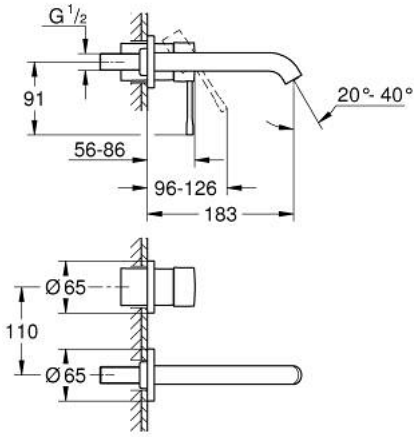

## ESSENCE 29 192 A01 خلاط حوض بفتحتين / مقاس متوسط

وصف المنتج:

- اللون: hard graphite
- مثبت على الجدار
- trim set for use with rough-in set 23 571 000 / 32 635 000
- من دون الجسم المخفي
- الترس المعدني
- طلاء GROHE LongLife
- تقنية GROHE EcoJoy لمياه أقل وتدفق ممتاز
- maximum flow rate (at 3 bar): 5 l/min
- مرغي المياه القابل للتعديل GROHE AquaGuide
- المسافة الوسطى 110 مم
- بروز 183 مم

## ESSENCE 29 192 A01 خلاط حوض بفتحتين / مقاس متوسط

الآن - 2022 ليربأ، قطع الغيار

1: مقبض (46916A00 رقم الطلب):

2: خلاط (48638A00 رقم الطلب):

2.1: فلتر مياه (48480000 رقم الطلب):

2.2: مسمار (43094000 رقم الطلب):

3: تطويلة\* (46943000 رقم الطلب):

\* إكسسوارات اختيارية