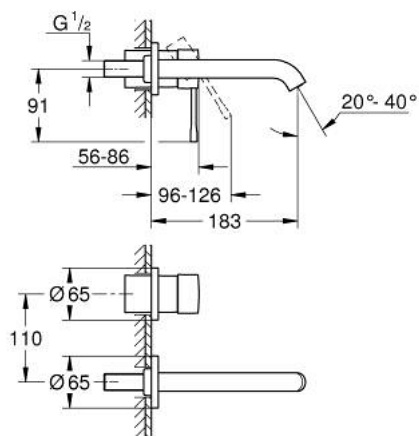

## 29 192 001 ESSENCE MITIGEUR MONOCOMMANDE 2 TROUS LAVABO TAILLE S

### DESCRIPTION DU PRODUIT

- Couleur: chromé
- montage mural
- à associer avec 23 571 000 / 32 635 000
- livré sans le corps encastré
- rosace métallique
- GROHE LongLife finition durable
- GROHE EcoJoy économie d'eau
- débit maximum à 3 bars : 5 l/min
- GROHE AquaGuide mousseur ajustable
- entraxe 110 mm
- saillie 183 mm

### PIÈCES DE RECHANGE, avril 2022 – now

- 1: Levier (Numéro de commande 46916000)
  - 2: Bec (Numéro de commande 48638000)
  - 2.1: Mousseur (Numéro de commande 48480000)
  - 2.2: Vis de rosace (Numéro de commande 43094000)
  - 3: Rallonge (Numéro de commande 46943000)\*
- \* Accessoires en option