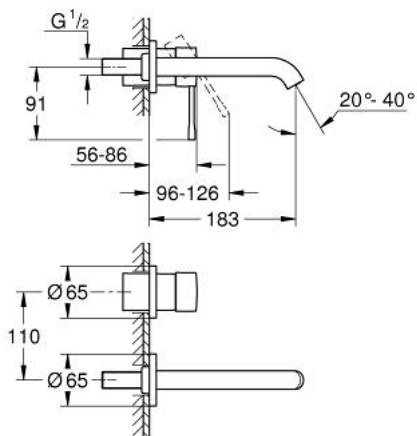

29 192 001 ESSENCE MITIGEUR MONOCOMMANDE 2 TROUS LAVABO TAILLE S

DESCRIPTION DU PRODUIT

- Couleur: chromé
- montage mural
- à associer avec 23 571 000 / 32 635 000
- livré sans le corps encastré
- rosace métallique
- GROHE LongLife finition durable
- GROHE EcoJoy économie d'eau
- débit maximum à 3 bars : 5 l/min
- GROHE AquaGuide mousseur ajustable
- entraxe 110 mm
- saillie 183 mm
- remplace la référence 19 408 xx1

29 192 001 ESSENCE MITIGEUR MONOCOMMANDE 2 TROUS LAVABO TAILLE S

PIÈCES DE RECHANGE, avril 2022 – now

- 1: Levier (Numéro de commande 46916000)
 - 2: Bec (Numéro de commande 48638000)
 - 2.1: Mousseur (Numéro de commande 48480000)
 - 2.2: Vis de rosace (Numéro de commande 43094000)
 - 3: Rallonge (Numéro de commande 46943000)*
- * Accessoires en option