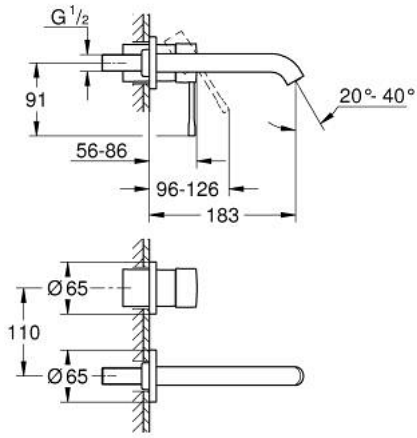

ESSENCE 29 192 001 خلاط حوض بفتحتين / مقاس متوسط

وصف المنتج:

• اللون: كروم

• مثبت على الجدار

• trim set for use with rough-in set 23 571 000 / 32 635 000

• من دون الجسم المخفي

• الترس المعدني

• طلاء كروم GROHE LongLife

• تقنية GROHE EcoJoy لمياه أقل وتدفق ممتاز

• maximum flow rate (at 3 bar): 5 l/min

• مرغي المياه القابل للتعديل GROHE AquaGuide

• المسافة الوسطى 110 مم

• بروز 183 مم

ESSENCE 29 192 001 خلاط حوض بفتحتين
/ مقاس متوسط

الآن - 2022 ليربأ، قطع الغيار

1: مقبض (46916000 رقم الطلب)

2: خلاط (48638000 رقم الطلب)

2.1: فلتر مياه (48480000 رقم الطلب)

2.2: مسمار (43094000 رقم الطلب)

3: تطويلة* (46943000 رقم الطلب)

* إكسسوارات اختيارية