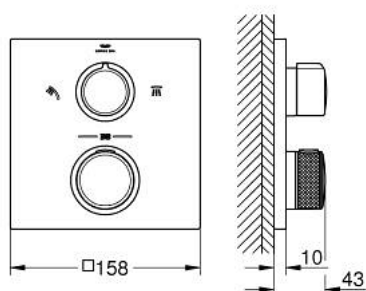

### DESCRIPTION DU PRODUIT

- Couleur: satin steel
- à associer avec GROHE Rapido SmartBox (35 604)
- GROHE TurboStat régulation thermostatique quasi-instantanée
- finition GROHE LongLife
- GROHE FastFixation rosace murale avec fixation cachée
- rosace en métal, ajustable rétroactivement de 6°
- symboles "douchette" et "douche de tête" imprimés
- GROHE SafeStop butée à 38°C
- GROHE SafeStop Plus limiteur de température en option à 43°C ou 46°C inclus
- GROHE AquaDimmer, inverseur/vanne d'arrêt intégré
- poignées métalliques
- débit: sortie B = 27 l/min, sortie C = 30 l/min
- livré sans corps encastré 35 604 (à commander séparément)

### PIÈCES DE RECHANGE, octobre 2022 – now

- 1: Plaque de montage (Numéro de commande 49080000)
- 2: Aquadimmer (Numéro de commande 49084000)
- 3: Élément thermostatique compact 3/4" (Numéro de commande 49028000)
- 4: Clapet anti-retour (Numéro de commande 49085000)
- 5: Joint (Numéro de commande 48360000)
- 6: Elmt thm 3/4" inversé SmartControl (Numéro de commande 49003000)\*
- 7: Clef (Numéro de commande 49059000)\*
- 8: Boutons de service (Numéro de commande 1405300M)\*
- 9: Set d'extension universel thermostatique 2 poignées, 25 mm (Numéro de commande 14058000)\*