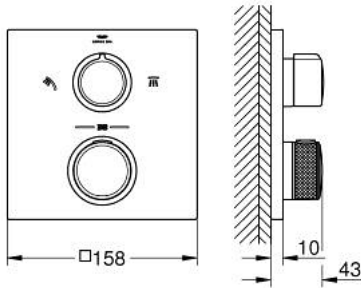

29 181 MS2 ALLURE THERMOSTAT FOR CONCEALED INSTALLATION WITH 2-WAY DIVERTER

وصف المنتج:

• اللون: satin steel

• trim set for GROHE Rapido SmartBox (35 600/35 604)

• القلب المصغر GROHE TurboStat بالعنصر الحراري الشمعي

• طلاء GROHE LongLife

• GROHE QuickFix شمسة بعازل عمود مغطى وتركيب مخفي

• شمسة معدنية، تركيب عكسي بزواوية 6 درجات قابلة للتعديل

• رمز الدش الرأسى والبدوي المطبوع

• زر أمان GROHE SafeStop عند 38° م

• محدّد درجة الحرارة GROHE SafeStop Plus الاختياري عند 43° م أو 46° م مدرج

• GROHE AquaDimmer، صمام غلق / محوّل مدمج

• مقابض معدنية

• أداء التدفق: المخرج B = 27 لتر/دقيقة، المخرج C = 30 لتر/دقيقة

• without roughing-in set 35 600/35 604 (please order separately)

29 181 MS2 ALLURE THERMOSTAT FOR CONCEALED INSTALLATION WITH 2-WAY DIVERTER