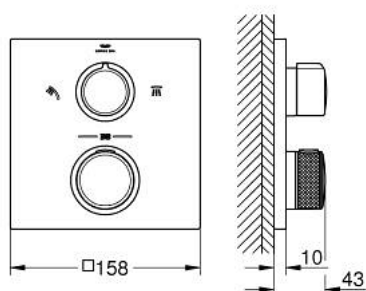

## 29 181 002 ALLURE MITIGEUR THERMOSTATIQUE 2 SORTIES AVEC INVERSEUR

### DESCRIPTION DU PRODUIT

- Couleur: chromé
- à associer avec GROHE Rapido SmartBox (35 604)
- GROHE TurboStat régulation thermostatique quasi-instantanée
- GROHE LongLife finition durable
- GROHE FastFixation rosace murale avec fixation cachée
- rosace en métal, ajustable rétroactivement de 6°
- symboles "douchette" et "douche de tête" imprimés
- GROHE SafeStop butée à 38°C
- GROHE SafeStop Plus limiteur de température en option à 43°C ou 46°C inclus
- GROHE AquaDimmer, inverseur/vanne d'arrêt intégré
- poignées métalliques
- débit: sortie B = 27 l/min, sortie C = 30 l/min
- livré sans corps encastré 35 604 (à commander séparément)

### PIÈCES DE RECHANGE, mai 2018 – now

- 1: Plaque de montage (Numéro de commande 49080000)
- 2: Aquadimmer (Numéro de commande 49084000)
- 3: Élément thermostatique compact 3/4" (Numéro de commande 49028000)
- 4: Clapet anti-retour (Numéro de commande 49085000)
- 5: Joint (Numéro de commande 48360000)
- 6: Elmt thm 3/4" inversé SmartControl (Numéro de commande 49003000)\*
- 7: Clef (Numéro de commande 49059000)\*
- 8: Boutons de service (Numéro de commande 1405300M)\*
- 9: Set d'extension universel thermostatique 2 poignées, 25 mm (Numéro de commande 14058000)\*