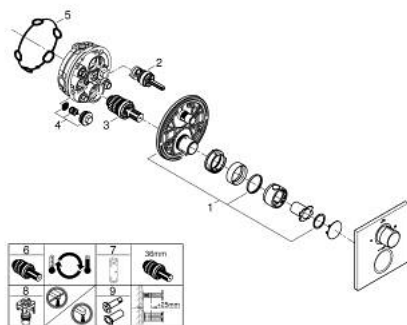

## 29 181 002 ALLURE MITIGEUR THERMOSTATIQUE 2 SORTIES AVEC INVERSEUR

### DESCRIPTION DU PRODUIT

- Couleur: chromé
- à associer avec GROHE Rapido SmartBox (35 604)
- GROHE TurboStat régulation thermostatique quasi-instantanée
- GROHE LongLife finition durable
- GROHE FastFixation rosace murale avec fixation cachée
- rosace en métal, ajustable rétroactivement de 6°
- symboles "douchette" et "douche de tête" imprimés
- GROHE SafeStop butée à 38°C
- GROHE SafeStop Plus limiteur de température en option à 43°C ou 46°C inclus
- GROHE AquaDimmer, inverseur/vanne d'arrêt intégré
- poignées métalliques
- débit: sortie B = 27 l/min, sortie C = 30 l/min
- livré sans corps encastré 35 604 (à commander séparément)

### PIÈCES DE RECHANGE, mai 2018 – now

- 1: Plaque de montage (Numéro de commande 49080000)
- 2: Aquadimmer (Numéro de commande 49084000)
- 3: Élément thermostatique compact 3/4" (Numéro de commande 49028000)
- 4: Clapet anti-retour (Numéro de commande 49085000)
- 5: Joint (Numéro de commande 48360000)
- 6: Elmt thm 3/4" inversé SmartControl (Numéro de commande 49003000)\*
- 7: Clef (Numéro de commande 49059000)\*
- 8: Boutons de service (Numéro de commande 1405300M)\*
- 9: Set d'extension universel thermostatique 2 poignées, 25 mm (Numéro de commande 14058000)\*