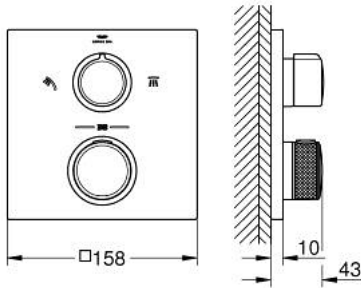

29 181 002 ALLURE THERMOSTAT FOR CONCEALED INSTALLATION WITH 2-WAY DIVERTER

وصف المنتج:

• اللون: كروم

• trim set for GROHE Rapido SmartBox (35 600/35 604)

• القلب المصغر GROHE TurboStat بالعنصر الحراري الشمعي

• طلاء كروم GROHE LongLife

• GROHE QuickFix شمسة بعازل عمود مغطى وتركيب مخفي

• شمسة معدنية، تركيب عكسي بزاوية 6 درجات قابلة للتعديل

• رمز الدش الرأسي واليدوي المطبوع

• زر أمان GROHE SafeStop عند 38° م

• محدّد درجة الحرارة GROHE SafeStop Plus الاختياري عند 43° م أو 46° م مدرج

• GROHE AquaDimmer، صمام غلق / محوّل مدمج

• مقابض معدنية

• أداء التدفق: المخرج B = 27 لتر/دقيقة، المخرج C = 30 لتر/دقيقة

• without roughing-in set 35 600/35 604 (please order separately)

29 181 002 ALLURE THERMOSTAT FOR CONCEALED INSTALLATION WITH 2-WAY DIVERTER