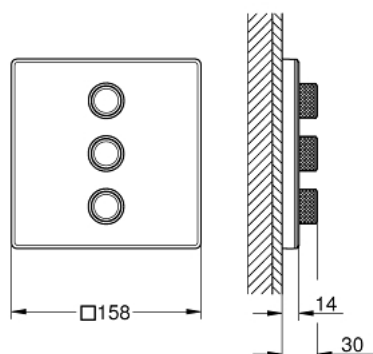

## 29 158 LS0 GROHTHERM SMARTCONTROL PANNEAU DE CONTRÔLE 3 SORTIES

### DESCRIPTION DU PRODUIT

- Couleur: moon white/chromé
- à associer avec GROHE Rapido SmartBox corp encastré 35 600/35 604/35 601
- rosace murale en métal avec GROHE FastFixation, ajustable rétroactivement de 6°
- finition GROHE LongLife
- bouton poussoir SmartControl pour ON-OFF, tourner pour régler le débit
- pictogrammes échangeables
- GROHE ProGrip avec surface moletée
- sorties multiples pouvant être utilisées simultanément
- plaque de verre en moon white
- livré sans corps encastré 35 604 (à commander séparément)
- débit: sortie D = 28 l/min, sortie E = 28 l/min, sortie A = 28 l/min Sortie D+E+A = 65 l/min

### PIÈCES DE RECHANGE, septembre 2016 – now

1: Commande pour WC bouton-poussoir (Numéro de commande 48361000)

1.1: touche (Numéro de commande 14077000)

2: Rosace (Numéro de commande 48369LS0)

3: Plaque de montage (Numéro de commande 48365000)