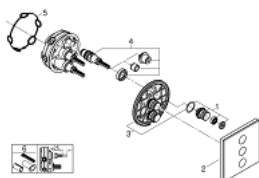

## 29 158 LS0 GROHTHERM SMARTCONTROL PANNEAU DE CONTRÔLE 3 SORTIES

### DESCRIPTION DU PRODUIT

- Couleur: moon white/chromé
- à associer avec GROHE Rapido SmartBox corp encastré 35 600/35 604/35 601
- rosace murale en métal avec GROHE FastFixation, ajustable rétroactivement de 6°
- finition GROHE LongLife
- bouton poussoir SmartControl pour ON-OFF, tourner pour régler le débit
- pictogrammes échangeables
- GROHE ProGrip avec surface moletée
- sorties multiples pouvant être utilisées simultanément
- plaque de verre en moon white
- livré sans corps encastré 35 604 (à commander séparément)
- débit: sortie D = 28 l/min, sortie E = 28 l/min, sortie A = 28 l/min Sortie D+E+A = 65 l/min

### PIÈCES DE RECHANGE, septembre 2016 – now

1: Commande pour WC bouton-poussoir (Numéro de commande 48361000)

1.1: touche (Numéro de commande 14077000)

2: Rosace (Numéro de commande 48369LS0)

3: Plaque de montage (Numéro de commande 48365000)