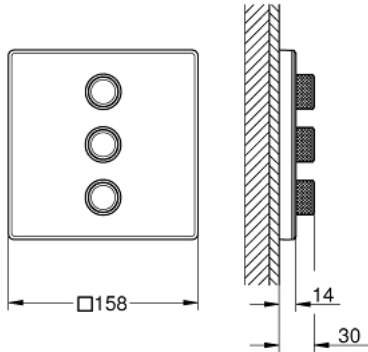

## GROHTHERM SMARTCONTROL 29 158 LS0 مشذب التحكم في كمية المياه الثلاثية

وصف المنتج

• اللون: moon white/chrome

• GROHE Rapido SmartBox 35 600/35 604/35 601

• تركيب مغطى، قابل للتعديل عكسياً بزاوية 6 درجة

• شمسة جدارية معدنية مع GROHE QuickFix (شمسة وعازل عمود بغطاء،

• شمسة رفيعة بقياس 10 مم

• طلاء GROHE LongLife

• من GROHE EcoJoy إلى تدفق كامل

• GROHE SmartControl اضغط للتشغيل/الإيقاف، أدر لتعديل المقدار

• exchangeable symbols

• GROHE ProGrip بهيكل متعرج

• multiple outlets can be run simultaneously

• لوح تغطية من الزجاج الأكريليك بلون بياض القمر

• without roughing-in set 35 600/35 604 (please order separately)

• لتر/دقيقة المخرج D+E+A = 65 لتر/دقيقة

• أداء التدفق: المخرج D = 28 لتر/دقيقة المخرج E = 28 لتر/دقيقة المخرج A = 28

## GROHTHERM SMARTCONTROL 29 158 LS0 مشذب التحكم في كمية المياه الثلاثية

الآن - 2016 ريم تبس, قِطع\* الغيارَ

1: زر يعمل بالضغط (48361000 رقم\* الطلب.-)

1.1: pushbutton (14077000 رقم\* الطلب.-)

2: غطاء متقوب من المنتصف (48369LS0 رقم\* الطلب.-)