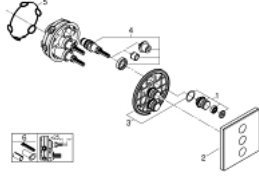

• لوح تغطية من الزجاج الأكريليك بلون بياض القمر

• without roughing-in set 35 600/35 604 (please order separately)

• لتر/دقيقة المخرج D+E+A = 65 لتر/دقيقة

• أداء التدفق: المخرج D = 28 لتر/دقيقة المخرج E = 28 لتر/دقيقة المخرج A = 28

## GROHTHERM SMARTCONTROL 29 158 LS0 مشذب التحكم في كمية المياه الثلاثية

الآن - 2016 ريم تبس, قِطع\* الغيارَ

1: زر يعمل بالضغط (48361000 رقم\* الطلب.-)

1.1: pushbutton (14077000 رقم\* الطلب.-)

2: غطاء متقوب من المنتصف (48369LS0 رقم\* الطلب.-)