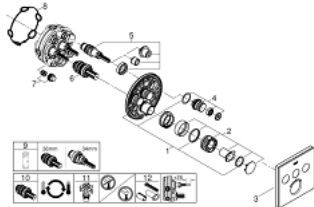

29 157 LS0 GROHTHERM SMARTCONTROL MÉLANGEUR THERMOSTATIQUE POUR INSTALLATION ENCASTRÉE 3 SORTIES

DESCRIPTION DU PRODUIT

- Couleur: moon white/chromé
- à associer avec GROHE Rapido SmartBox (35 604)
- rosace murale en métal avec GROHE FastFixation, ajustable rétroactivement de 6°
- finition GROHE LongLife
- bouton poussoir SmartControl pour ON-OFF, tourner pour régler le débit
- pictogrammes échangeables
- GROHE TurboStat régulation thermostatique quasi-instantanée
- GROHE ProGrip avec surface moletée
- GROHE SafeStop butée à 38°C
- GROHE SafeStop Plus limiteur de température en option à 43°C ou 46°C inclus
- clapets anti-retour et filtres intégrés
- sorties multiples pouvant être utilisées simultanément
- plaque de verre en moon white
- livré sans corps encastré 35 604 (à commander séparément)

PIÈCES DE RECHANGE, septembre 2016 – now

- 1: Plaque de montage (Numéro de commande 48362000)
- 2: Poignée Thm cplte SmartCtrl encastré (Numéro de commande 49029000)
- 2.1: Plaque de couverture (Numéro de commande 1015030000)
- 2.2: adaptateur de poignée (Numéro de commande 1015059990)
- 3: Rosace (Numéro de commande 49043LS0)
- 4: Commande pour WC bouton-poussoir (Numéro de commande 48361000)
- 4.1: touche (Numéro de commande 14077000)
- 5: Cartouche (Numéro de commande 48359000)
- 5.1: Set Axe Guide coupe S/Stop SmrtCtrl (Numéro de commande 49088000)
- 6: Élément thermostatique compact 3/4" (Numéro de commande 49028000)
- 7: clapet de non-retour (Numéro de commande 47979000)
- 8: Joint (Numéro de commande 48360000)
- 9: Clef (Numéro de commande 49059000)*
- 10: Elmt thm 3/4" inversé SmartControl (Numéro de commande 49003000)*
- 11: Boutons de service (Numéro de commande 1405300M)*
- 12: Extension universelle pour mitigeurs mécaniques - 25 mm (Numéro de commande 14048000)*