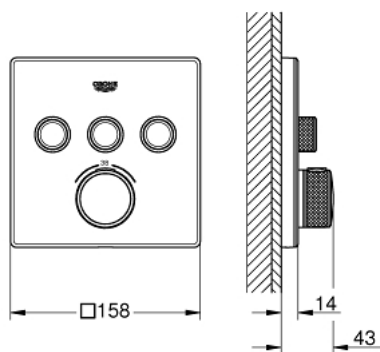

29 157 LS0 GROHTHERM SMARTCONTROL MÉLANGEUR THERMOSTATIQUE POUR INSTALLATION ENCASTRÉE 3 SORTIES

DESCRIPTION DU PRODUIT

- Couleur: moon white/chromé
- à associer avec GROHE Rapido SmartBox (35 604)
- rosace murale en métal avec GROHE FastFixation, ajustable rétroactivement de 6°
- finition GROHE LongLife
- bouton poussoir SmartControl pour ON-OFF, tourner pour régler le débit
- pictogrammes échangeables
- GROHE TurboStat régulation thermostatique quasi-instantanée
- GROHE ProGrip avec surface moletée
- GROHE SafeStop butée à 38°C
- GROHE SafeStop Plus limiteur de température en option à 43°C ou 46°C inclus
- clapets anti-retour et filtres intégrés
- sorties multiples pouvant être utilisées simultanément
- plaque de verre en moon white
- livré sans corps encastré 35 604 (à commander séparément)

PIÈCES DE RECHANGE, septembre 2016 – now

- 1: Plaque de montage (Numéro de commande 48362000)
- 2: Poignée Thm cplte SmartCtrl encastré (Numéro de commande 49029000)
- 2.1: Plaque de couverture (Numéro de commande 1015030000)
- 2.2: adaptateur de poignée (Numéro de commande 1015059990)
- 3: Rosace (Numéro de commande 49043LS0)
- 4: Commande pour WC bouton-poussoir (Numéro de commande 48361000)
- 4.1: touche (Numéro de commande 14077000)
- 5: Cartouche (Numéro de commande 48359000)
- 5.1: Set Axe Guide coupe S/Stop SmrtCtrl (Numéro de commande 49088000)
- 6: Élément thermostatique compact 3/4" (Numéro de commande 49028000)
- 7: clapet de non-retour (Numéro de commande 47979000)
- 8: Joint (Numéro de commande 48360000)
- 9: Clef (Numéro de commande 49059000)*
- 10: Elmt thm 3/4" inversé SmartControl (Numéro de commande 49003000)*
- 11: Boutons de service (Numéro de commande 1405300M)*
- 12: Extension universelle pour mitigeurs mécaniques - 25 mm (Numéro de commande 14048000)*