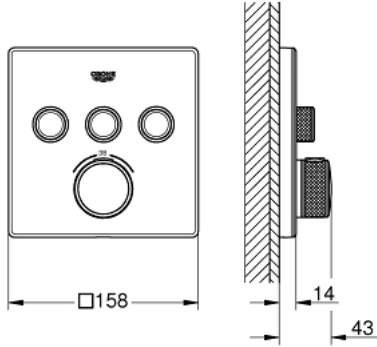

• GROHE ProGrip بهيكل متعرج

• زر أمان GROHE SafeStop عند 38 ° م

• محدد درجة الحرارة GROHE SafeStop Plus الاختياري عند 43 ° م أو 46 ° م مدرج

• صمامات لارجعية مدمجة وصفابيات للأثرية

• multiple outlets can be run simultaneously

• لوح تغطية من الزجاج الأكريليك بلون بيض القمر

• without roughing-in set 35 600/35 604 (please order separately)

• A + B + C = 36 لتر/دقيقة

• A + B = 33 لتر/دقيقة المخرج

• أداء التدفق: المخرج A = 23 لتر/دقيقة المخرج B = 27 لتر/دقيقة المخرج C = 23