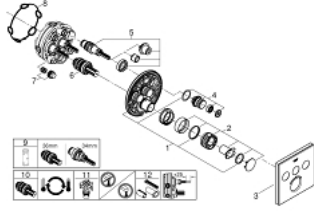

• لوح تغطية من الزجاج الأكريليك بلون بيض القمر

• without roughing-in set 35 600/35 604 (please order separately)

• A + B + C = 36 لتر/دقيقة

• A + B = 33 لتر/دقيقة المخرج

• أداء التدفق: المخرج A = 23 لتر/دقيقة المخرج B = 27 لتر/دقيقة المخرج C = 23

GROHTHERM SMARTCONTROL 29 157 LS0 ترموستات للتركيب المخفي بثلاث صمامات

الآن - 2016 رجمت بس، قِطعُ الغيارُ

1: لوح تحميل (48362000 رقمُ الطلبِ:-)

2: مقبض تحكم في درجة الحرارة (49029000 رقمُ الطلبِ:-)

2.1: غطاء تغطية (1015030000 رقمُ الطلبِ:-)