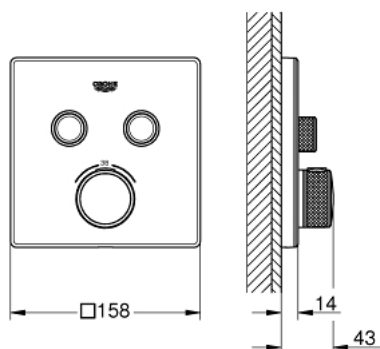

29 156 LS0 GROHTHERM SMARTCONTROL MÉLANGEUR THERMOSTATIQUE POUR INSTALLATION ENCASTRÉE 2 SORTIES

DESCRIPTION DU PRODUIT

- Couleur: moon white/chromé
- à associer avec GROHE Rapido SmartBox (35 604)
- rosace murale en métal avec GROHE FastFixation, ajustable rétroactivement de 6°
- finition GROHE LongLife
- bouton poussoir SmartControl pour ON-OFF, tourner pour régler le débit
- pictogrammes échangeables
- GROHE TurboStat régulation thermostatique quasi-instantanée
- GROHE ProGrip avec surface moletée
- GROHE SafeStop butée à 38°C
- GROHE SafeStop Plus limiteur de température en option à 43°C ou 46°C inclus
- clapets anti-retour et filtres intégrés
- sorties multiples pouvant être utilisées simultanément
- plaque de verre en moon white
- livré sans corps encastré 35 604 (à commander séparément)
- débit: sortie B = 24 l/min sortie C = 26 l/min sortie B+C = 29 l/min