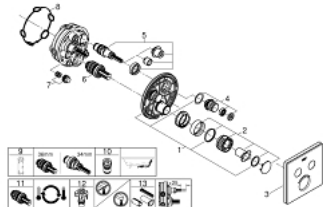

29 156 LS0 GROHTHERM SMARTCONTROL MÉLANGEUR THERMOSTATIQUE POUR INSTALLATION ENCASTRÉE 2 SORTIES

PIÈCES DE RECHANGE, septembre 2016 – now

- 1: Plaque de montage (Numéro de commande 48363000)
- 2: Poignée Thm cplte SmartCtrl encastré (Numéro de commande 49029000)
- 2.1: Plaque de couverture (Numéro de commande 1015030000)
- 2.2: adaptateur de poignée (Numéro de commande 1015059990)
- 3: Rosace (Numéro de commande 49040LS0)
- 4: Commande pour WC bouton-poussoir (Numéro de commande 48361000)
- 4.1: touche (Numéro de commande 14077000)
- 5: Cartouche (Numéro de commande 48359000)
- 5.1: Set Axe Guide coupe S/Stop SmrtCtrl (Numéro de commande 49088000)
- 6: Élément thermostatique compact 3/4" (Numéro de commande 49028000)
- 7: clapet de non-retour (Numéro de commande 47979000)
- 8: Joint (Numéro de commande 48360000)
- 9: Clef (Numéro de commande 49059000)*
- 10: Dispositif de sécurité (selon DIN EN 1717) (Numéro de commande 14055000)*
- 11: Elmt thm 3/4" inversé SmartControl (Numéro de commande 49003000)*
- 12: Boutons de service (Numéro de commande 1405300M)*
- 13: Extension universelle pour mitigeurs mécaniques - 25 mm (Numéro de commande 14048000)*