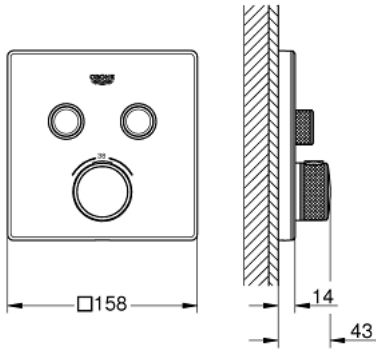

• لوح تغطية من الزجاج الأكريليك بلون بيض القمر

• without roughing-in set 35 600/35 604 (please order separately)

• لتر/دقيقة

• أداء التدفق: المخرج B = 24 لتر/دقيقة المخرج C = 26 لتر/دقيقة المخرج B+C = 29