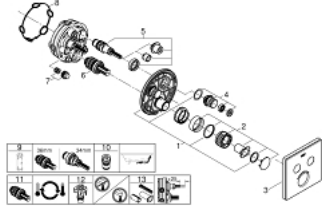

GROHTHERM SMARTCONTROL 29 156 LS0 ترموستات للتركيب المخفي بصماميين

الآن - 2016 ريمتس، قِطْعُ الغيارِ

1: لوح تحميل (48363000 رقمُ الطلبِ:-)

2: مقبض تحكم في درجة الحرارة (49029000 رقمُ الطلبِ:-)

2.1: غطاء تغطية (1015030000 رقمُ الطلبِ:-)