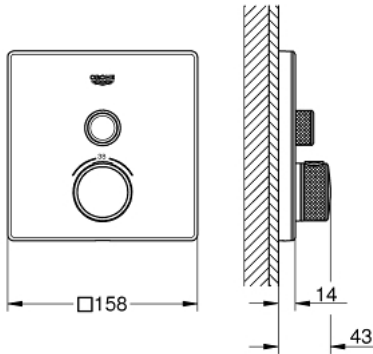

• GROHE ProGrip بهيكل متعرج

• زر أمان GROHE SafeStop عند 38 ° م

• محدود درجة الحرارة GROHE SafeStop Plus الاختياري عند 43 ° م أو 46 ° م مدرج

• صمامات لارجعية مدمجة وصفابيات للأثرية

• لوح تغطية من الزجاج الأكريليك بلون بيض القمر

• B/C لتر/دقيقة

• أداء التدفق: المخرج A (إلى الغالق الخارجي) = 34 لتر/دقيقة المخرج = 29

GROHTHERM SMARTCONTROL 29 153 LS0 ترموستات للتركيب المخفي بصمام واحد

الآن - 2018 وي.نوي, قطع الغيار:

- 1: لوح تحميل (48362000 رقم الطلب:-).
- 2: مقبض تحكم في درجة الحرارة (49029000 رقم الطلب:-).
- 2.1: غطاء تغطية (1015030000 رقم الطلب:-).
- 2.2: handle adaptor (1015059990 رقم الطلب:-).
- 3: غطاء منقوب من المنتصف (49038LS0 رقم الطلب:-).
- 4: زر يعمل بالضغط (48361000 رقم الطلب:-).
- 4.1: pushbutton (14077000 رقم الطلب:-).
- 5: خرطوشة (48359000 رقم الطلب:-).
- 5.1: محور دوران (49088000 رقم الطلب:-).
- 6: قلب مضغوط ترموستاتي 3/4 بوصة (49028000 رقم الطلب:-).
- 7: صمام مانع للإرجاع (49085000 رقم الطلب:-).
- 8: عازل (48360000 رقم الطلب:-).
- 9: موسع مقبس* (49059000 رقم الطلب:-).
- 10: قلب GROHE TurboStat 3/4 بوصة* (49003000 رقم الطلب:-).
- 11: سدادات خدمة* (14053000 رقم الطلب:-).
- 12: طقم تمديد عام لخلاطات المقبض فردي, 25 ملم* (14048000 رقم الطلب:-).