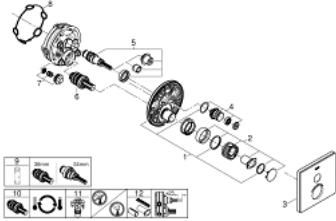

• GROHE ProGrip بهيكل متعرج

• زر أمان GROHE SafeStop عند 38 ° م

• محدود درجة الحرارة GROHE SafeStop Plus الاختياري عند 43 ° م أو 46 ° م مدرج

• صمامات لارجعية مدمجة وصفابيات للأثرية

• لوح تغطية من الزجاج الأكريليك بلون بيض القمر

• B/C لتر/دقيقة

• أداء التدفق: المخرج A (إلى الغالق الخارجي) = 34 لتر/دقيقة المخرج = 29

GROHTHERM SMARTCONTROL 29 153 LS0 ترموستات للتركيب المخفي بصمام واحد

الآن - 2018 وي.نوي, قطع الغيار:

- 1: لوح تحميل (48362000 رقم الطلب:-).
- 2: مقبض تحكم في درجة الحرارة (49029000 رقم الطلب:-).
- 2.1: غطاء تغطية (1015030000 رقم الطلب:-).
- 2.2: handle adaptor (1015059990 رقم الطلب:-).
- 3: غطاء منقوب من المنتصف (49038LS0 رقم الطلب:-).
- 4: زر يعمل بالضغط (48361000 رقم الطلب:-).
- 4.1: pushbutton (14077000 رقم الطلب:-).
- 5: خرطوشة (48359000 رقم الطلب:-).
- 5.1: محور دوران (49088000 رقم الطلب:-).
- 6: قلب مضغوط ترموستاتي 3/4 بوصة (49028000 رقم الطلب:-).
- 7: صمام مانع للإرجاع (49085000 رقم الطلب:-).
- 8: عازل (48360000 رقم الطلب:-).
- 9: موسع مقبس* (49059000 رقم الطلب:-).
- 10: قلب GROHE TurboStat 3/4 بوصة* (49003000 رقم الطلب:-).
- 11: سدادات خدمة* (14053000 رقم الطلب:-).
- 12: طقم تمديد عام لخلاطات المقبض فردي, 25 ملم* (14048000 رقم الطلب:-).