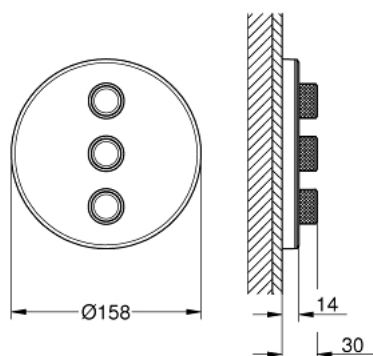

29 152 LS0 GROHTHERM SMARTCONTROL PANNEAU DE CONTRÔLE 3 SORTIES

DESCRIPTION DU PRODUIT

- Couleur: moon white/chromé
- à associer avec GROHE Rapido SmartBox corp encastré 35 600/35 604/35 601
- rosace murale en métal avec GROHE FastFixation, ajustable rétroactivement de 6°
- finition GROHE LongLife
- bouton poussoir SmartControl pour ON-OFF, tourner pour régler le débit
- pictogrammes échangeables
- GROHE ProGrip avec surface moletée
- sorties multiples pouvant être utilisées simultanément
- plaque de verre en moon white
- livré sans corps encastré 35 604 (à commander séparément)
- débit: sortie D = 28 l/min, sortie E = 28 l/min, sortie A = 28 l/min Sortie D+E+A = 65 l/min

29 152 LS0 GROHTHERM SMARTCONTROL PANNEAU DE CONTRÔLE 3 SORTIES

PIÈCES DE RECHANGE, septembre 2016 – now

1: Commande pour WC bouton-poussoir (Numéro de commande 48361000)

1.1: touche (Numéro de commande 14077000)

2: Rosace (Numéro de commande 48367LS0)

3: Plaque de montage (Numéro de commande 48365000)

4: Cartouche (Numéro de commande 48359000)

4.1: Set Axe Guide coupe S/Stop SmrtCtrl (Numéro de commande 49088000)