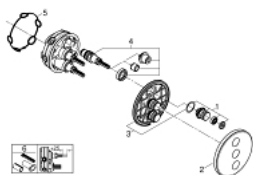

29 152 LS0 GROHTHERM SMARTCONTROL PANNEAU DE CONTRÔLE 3 SORTIES

DESCRIPTION DU PRODUIT

- Couleur: moon white/chromé
- à associer avec GROHE Rapido SmartBox corp encastré 35 600/35 604/35 601
- rosace murale en métal avec GROHE FastFixation, ajustable rétroactivement de 6°
- finition GROHE LongLife
- bouton poussoir SmartControl pour ON-OFF, tourner pour régler le débit
- pictogrammes échangeables
- GROHE ProGrip avec surface moletée
- sorties multiples pouvant être utilisées simultanément
- plaque de verre en moon white
- livré sans corps encastré 35 604 (à commander séparément)
- débit: sortie D = 28 l/min, sortie E = 28 l/min, sortie A = 28 l/min Sortie D+E+A = 65 l/min

29 152 LS0 GROHTHERM SMARTCONTROL PANNEAU DE CONTRÔLE 3 SORTIES

PIÈCES DE RECHANGE, septembre 2016 – now

1: Commande pour WC bouton-poussoir (Numéro de commande 48361000)

1.1: touche (Numéro de commande 14077000)

2: Rosace (Numéro de commande 48367LS0)

3: Plaque de montage (Numéro de commande 48365000)

4: Cartouche (Numéro de commande 48359000)

4.1: Set Axe Guide coupe S/Stop SmrtCtrl (Numéro de commande 49088000)