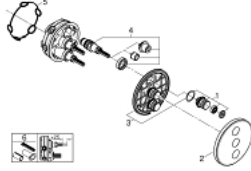

• لوح تغطية من الزجاج الأكريليك بلون بياض القمر

• without roughing-in set 35 600/35 604 (please order separately)

• لتر/دقيقة المخرج D+E+A = 65 لتر/دقيقة

• أداء التدفق: المخرج D = 28 لتر/دقيقة المخرج E = 28 لتر/دقيقة المخرج A = 28

• مدرج أداة تقليل تدفق اختيارية للامتثال لمعيار CALGreen

## GROHTHERM SMARTCONTROL 29 152 LS0 مشذب التحكم في كمية المياه الثلاثية

الآن - 2016 ريم تبس، قِطع\* الغيارَ

1: زر يعمل بالضغط (رقم\* الطلب: 48361000)

1.1: pushbutton (رقم\* الطلب: 14077000)

2: غطاء متقوب من المنتصف (رقم\* الطلب: 48367LS0)