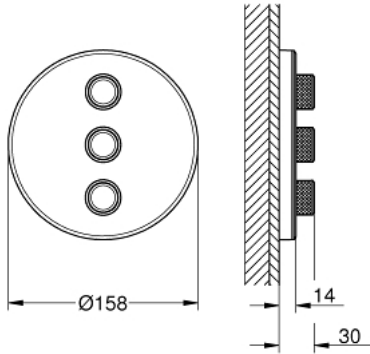

• اللون: moon white/chrome

• GROHE Rapido SmartBox 35 600/35 604/35 601

• تركيب مغطى، قابل للتعديل عكسيًا بزاوية 6 درجة

• شمسة جدارية معدنية مع GROHE QuickFix (شمسة وعازل عمود بغطاء،

• شمسة رفيعة بقياس 10 مم

• طلاء GROHE LongLife

• من GROHE EcoJoy إلى تدفق كامل

• GROHE SmartControl اضغط للتشغيل/الإيقاف، أدر لتعديل المقدار

• exchangeable symbols

• GROHE ProGrip بهيكل منموج

• multiple outlets can be run simultaneously

• لوح تغطية من الزجاج الأكريليك بلون بياض القمر

• without roughing-in set 35 600/35 604 (please order separately)

• لتر/دقيقة المخرج D+E+A = 65 لتر/دقيقة

• أداء التدفق: المخرج D = 28 لتر/دقيقة المخرج E = 28 لتر/دقيقة المخرج A = 28

• مدرج أداة تقليل تدفق اختيارية للامتثال لمعيار CALGreen