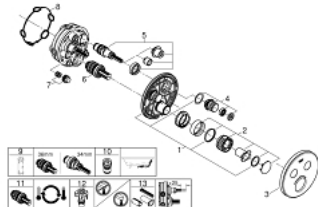

29 151 LS0 GROHTHERM SMARTCONTROL MÉLANGEUR THERMOSTATIQUE POUR INSTALLATION ENCASTRÉE 2 SORTIES

PIÈCES DE RECHANGE, juillet 2016 – now

- 1: Plaque de montage (Numéro de commande 48363000)
- 2: Poignée Thm cplte SmartCtrl encastré (Numéro de commande 49029000)
- 2.1: Plaque de couverture (Numéro de commande 1015030000)
- 2.2: adaptateur de poignée (Numéro de commande 1015059990)
- 3: Rosace (Numéro de commande 49033LS0)
- 4: Commande pour WC bouton-poussoir (Numéro de commande 48361000)
- 4.1: touche (Numéro de commande 14077000)
- 5: Cartouche (Numéro de commande 48359000)
- 5.1: Set Axe Guide coupe S/Stop SmrtCtrl (Numéro de commande 49088000)
- 6: Élément thermostatique compact 3/4" (Numéro de commande 49028000)
- 7: clapet de non-retour (Numéro de commande 47979000)
- 8: Joint (Numéro de commande 48360000)
- 9: Clef (Numéro de commande 49059000)*
- 10: Dispositif de sécurité (selon DIN EN 1717) (Numéro de commande 14055000)*
- 11: Elmt thm 3/4" inversé SmartControl (Numéro de commande 49003000)*
- 12: Boutons de service (Numéro de commande 1405300M)*
- 13: Extension universelle pour mitigeurs mécaniques - 25 mm (Numéro de commande 14048000)*