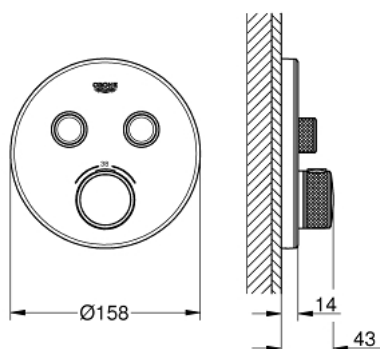

29 151 LS0 GROHTHERM SMARTCONTROL MÉLANGEUR THERMOSTATIQUE POUR INSTALLATION ENCASTRÉE 2 SORTIES

DESCRIPTION DU PRODUIT

- Couleur: moon white/chromé
- à associer avec GROHE Rapido SmartBox (35 604)
- rosace murale en métal avec GROHE FastFixation, ajustable rétroactivement de 6°
- finition GROHE LongLife
- bouton poussoir SmartControl pour ON-OFF, tourner pour régler le débit
- pictogrammes échangeables
- GROHE TurboStat régulation thermostatique quasi-instantanée
- GROHE ProGrip avec surface moletée
- GROHE SafeStop butée à 38°C
- GROHE SafeStop Plus limiteur de température en option à 43°C ou 46°C inclus
- clapets anti-retour et filtres intégrés
- sorties multiples pouvant être utilisées simultanément
- plaque de verre en moon white
- livré sans corps encastré 35 604 (à commander séparément)
- débit: sortie B = 24 l/min sortie C = 26 l/min sortie B+C = 29 l/min