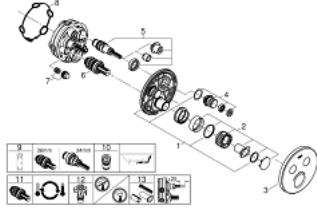

• GROHE ProGrip بهيكل متعرج

• زر أمان GROHE SafeStop عند 38 ° م

• محدود درجة الحرارة GROHE SafeStop Plus الاختياري عند 43 ° م أو 46 ° م مدرج

• صمامات لارجعية مدمجة وصفابيات للأثرية

• multiple outlets can be run simultaneously

GROHTHERM SMARTCONTROL 29 151 LS0 ترموستات للتركيب المخفي بصماميين

الآن - 2016 وي لوي, قطع الغيار:

- 1: لوح تحميل (48363000 رقم الطلب:-)
- 2: مقبض تحكم في درجة الحرارة (49029000 رقم الطلب:-)
 - 2.1: غطاء تغطية (1015030000 رقم الطلب:-)
 - 2.2: handle adaptor (1015059990 رقم الطلب:-)
- 3: غطاء منقوب من المنتصف (49033LS0 رقم الطلب:-)
- 4: زر يعمل بالضغط (48361000 رقم الطلب:-)
 - 4.1: pushbutton (14077000 رقم الطلب:-)
- 5: خرطوشة (48359000 رقم الطلب:-)
 - 5.1: محور دوران (49088000 رقم الطلب:-)
- 6: قلب مضغوط ترموستاتي 3/4 بوصة (49028000 رقم الطلب:-)
- 7: صمامات مانعة للإرجاع (47979000 رقم الطلب:-)
- 8: عازل (48360000 رقم الطلب:-)
- 9: موسع مقبس* (49059000 رقم الطلب:-)
- 10: مجموعه حماية من الطرد الرجعي* (14055000 رقم الطلب:-) (EN1717)
- 11: قلب GROHE TurboStat 3/4 بوصة* (49003000 رقم الطلب:-)
- 12: سدادات خدمة* (1405300M رقم الطلب:-)
- 13: طقم تمديد عام لخلطات المقبض فردي, 25 ملم* (14048000 رقم الطلب:-)