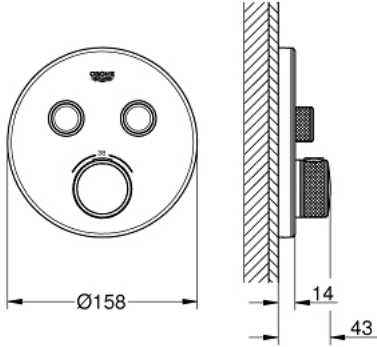

GROHTHERM SMARTCONTROL 29 151 LS0 ترموستات للتركيب المخفي بصماميين

وصف المنتج

• اللون: moon white/chrome

• trim set for GROHE Rapido SmartBox (35 600/35 604)

• تركيب مغطى، قابل للتعديل عكسيا بزاوية 6 درجة

• لوح تغطية من الزجاج الأكريليك بلون بياض القمر

• without roughing-in set 35 600/35 604 (please order separately)

• لتر/دقيقة

• أداء التدفق: المخرج B = 24 لتر/دقيقة المخرج C = 26 لتر/دقيقة المخرج B+C = 29

GROHTHERM SMARTCONTROL 29 151 LS0 ترموستات للتركيب المخفي بصماميين

الآن - 2016 وي لوي, قطع الغيار:

- 1: لوح تحميل (48363000 رقم الطلب:-)
- 2: مقبض تحكم في درجة الحرارة (49029000 رقم الطلب:-)
 - 2.1: غطاء تغطية (1015030000 رقم الطلب:-)
 - 2.2: handle adaptor (1015059990 رقم الطلب:-)
- 3: غطاء منقوب من المنتصف (49033LS0 رقم الطلب:-)
- 4: زر يعمل بالضغط (48361000 رقم الطلب:-)
 - 4.1: pushbutton (14077000 رقم الطلب:-)
- 5: خرطوشة (48359000 رقم الطلب:-)
 - 5.1: محور دوران (49088000 رقم الطلب:-)
- 6: قلب مضغوط ترموستاتي 3/4 بوصة (49028000 رقم الطلب:-)
- 7: صمامات مانعة للإرجاع (47979000 رقم الطلب:-)
- 8: عازل (48360000 رقم الطلب:-)
- 9: موسع مقبس* (49059000 رقم الطلب:-)
- 10: مجموعه حماية من الطرد الرجعي* (14055000 رقم الطلب:-) (EN1717)
- 11: قلب GROHE TurboStat 3/4 بوصة* (49003000 رقم الطلب:-)
- 12: سدادات خدمة* (1405300M رقم الطلب:-)
- 13: طقم تمديد عام لخلطات المقبض فردي, 25 ملم* (14048000 رقم الطلب:-)