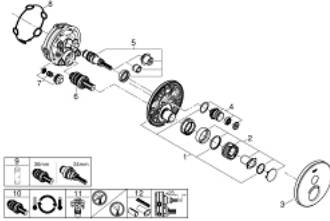

• GROHE ProGrip بهيكل متعرج

• زر أمان GROHE SafeStop عند 38 ° م

• محدود درجة الحرارة GROHE SafeStop Plus الاختياري عند 43 ° م أو 46 ° م مدرج

• صمامات لارجعية مدمجة وصفابيات للأثرية

• لوح تغطية من الزجاج الأكريليك بلون بيض القمر

• B/C لتر/دقيقة

• أداء التدفق: المخرج A (إلى الغالق الخارجي) = 34 لتر/دقيقة المخرج = 29

## GROHTHERM SMARTCONTROL 29 150 LSO ترموستات للتركيب المخفي بصمام واحد

الآن - 2018 وينوي, قطع الغيار:

- 1: لوح تحميل (48362000 رقم الطلب:-)
- 2: مقبض تحكم في درجة الحرارة (49029000 رقم الطلب:-)
  - 2.1: غطاء تغطية (1015030000 رقم الطلب:-)
  - 2.2: handle adaptor (1015059990 رقم الطلب:-)
- 3: غطاء منقوب من المنتصف (49031LSO رقم الطلب:-)
- 4: زر يعمل بالضغط (48361000 رقم الطلب:-)
  - 4.1: pushbutton (14077000 رقم الطلب:-)
- 5: خرطوشة (48359000 رقم الطلب:-)
  - 5.1: محور دوران (49088000 رقم الطلب:-)
- 6: قلب مضغوط ترموستاتي 3/4 بوصة (49028000 رقم الطلب:-)
- 7: صمام مانع للإرجاع (49085000 رقم الطلب:-)
- 8: عازل (48360000 رقم الطلب:-)
- 9: موسع مقبس\* (49059000 رقم الطلب:-)
- 10: قلب GROHE TurboStat 3/4 بوصة\* (49003000 رقم الطلب:-)
- 11: سدادات خدمة\* (14053000 رقم الطلب:-)
- 12: طقم تمديد عام لخلاطات المقبض فردي, 25 ملم\* (14048000 رقم الطلب:-)