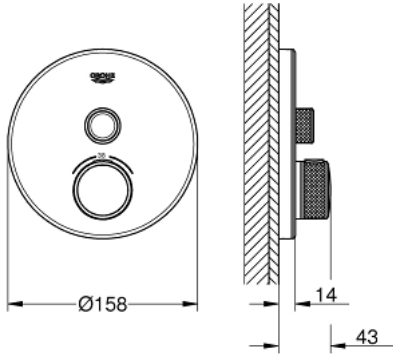

## GROHTHERM SMARTCONTROL 29 150 LS0 ترموستات للتركيب المخفي بصمام واحد

وصف المنتج

• اللون: moon white/chrome

• trim set for GROHE Rapido SmartBox (35 600/35 604)

• تركيب مغطى، قابل للتعديل عكسياً بزاوية 6 درجة

• B/C لتر/دقيقة

• أداء التدفق: المخرج A (إلى الغالق الخارجي) = 34 لتر/دقيقة المخرج = 29