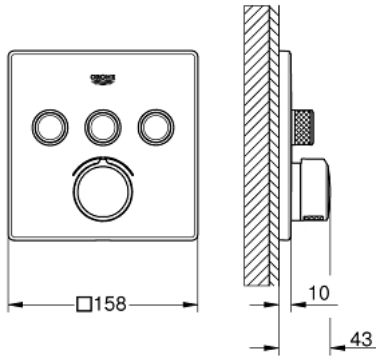

SMARTCONTROL 29 149 000 خلاط مخفي بثلاث صمامات

وصف المنتج

• اللون: كروم

• trim set for GROHE Rapido SmartBox (35 600/35 604)

• تركيب مغطى، قابل للتعديل عكسياً بزاوية 6 درجة

• شمسة جدارية معدنية مع GROHE QuickFix (شمسة وعازل عمود بغطاء،

• without roughing-in set 35 600/35 604 (please order separately)

• A + B + C = 34 لتر/دقيقة

• A + B = 31 لتر/دقيقة المخرج

• أداء التدفق: المخرج A = 22 لتر/دقيقة المخرج B = 26 لتر/دقيقة المخرج C = 22

SMARTCONTROL 29 149 000 خلاط مخفي بثلاث صمامات

الآن - 2020 ريمت بس, قطع* الغيار

1: لوح تحميل (48362000 رقم* الطلب.)

2: مقبض (46990000 رقم* الطلب.)

3: غطاء متقوب من المنتصف (46996000 رقم* الطلب.)

4: زر يعمل بالضغط (48361000 رقم* الطلب.)

4.1: pushbutton (14077000 رقم* الطلب.)