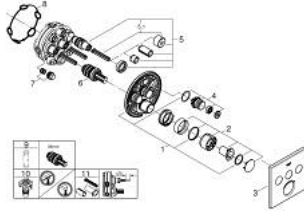

• without roughing-in set 35 600/35 604 (please order separately)

• A + B + C = 34 لتر/دقيقة

• A + B = 31 لتر/دقيقة المخرج

• أداء التدفق: المخرج A = 22 لتر/دقيقة المخرج B = 26 لتر/دقيقة المخرج C = 22

SMARTCONTROL 29 149 000 خلاط مخفي بثلاث صمامات

الآن - 2020 ريمت بس, قطع* الغيار

1: لوح تحميل (48362000 رقم* الطلب.)

2: مقبض (46990000 رقم* الطلب.)

3: غطاء متقوب من المنتصف (46996000 رقم* الطلب.)

4: زر يعمل بالضغط (48361000 رقم* الطلب.)

4.1: pushbutton (14077000 رقم* الطلب.)