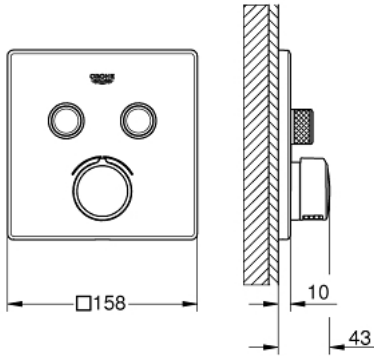

## SMARTCONTROL 29 148 000 خلاط مخفي بصمامين

وصف المنتج

• اللون: كروم

• trim set for GROHE Rapido SmartBox (35 600/35 604)

• تركيب مغطى، قابل للتعديل عكسياً بزاوية 6 درجة

• شمسة جدارية معدنية مع GROHE QuickFix (شمسة وعازل عمود بغطاء،

• without roughing-in set 35 600/35 604 (please order separately)

• لتر/دقيقة

• أداء التدفق: المخرج B = 23 لتر/دقيقة المخرج C = 25 لتر/دقيقة المخرج B+C = 27