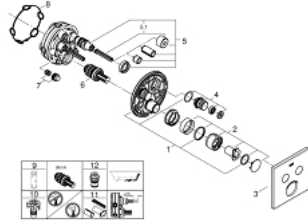

• without roughing-in set 35 600/35 604 (please order separately)

• لتر/دقيقة

• أداء التدفق: المخرج B = 23 لتر/دقيقة المخرج C = 25 لتر/دقيقة المخرج B+C = 27

## SMARTCONTROL 29 148 000 خلاط مخفي بصمامين

الآن - 2016 ريمت بس، قطع الغيار

1: لوح تحميل (48363000 رقم الطلب)

2: مقبض (46990000 رقم الطلب)

3: غطاء متقوب من المنتصف (46995000 رقم الطلب)

4: زر يعمل بالضغط (48361000 رقم الطلب)