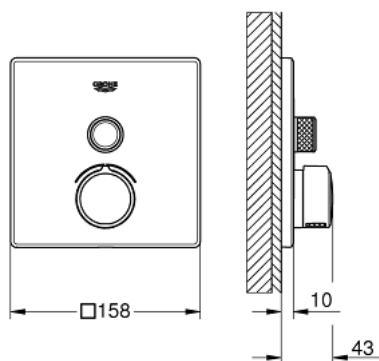

29 147 000 SMARTCONTROL MITIGEUR ENCASTRÉ 1 SORTIE

DESCRIPTION DU PRODUIT

- Couleur: chromé
- à associer avec GROHE Rapido SmartBox (35 604)
- rosace murale en métal avec GROHE FastFixation, ajustable rétroactivement de 6°
- GROHE LongLife finition durable
- bouton poussoir SmartControl pour ON-OFF, tourner pour régler le débit
- pictogrammes échangeables
- cartouche pour mitiger et ajuster la température
- livré sans corps encastré 35 604 (à commander séparément)
- sortie B = 27 l/min, sortie C = 27 l/min

29 147 000 SMARTCONTROL MITIGEUR ENCASTRÉ 1 SORTIE

PIÈCES DE RECHANGE, juin 2018 – now

- 1: Plaque de montage (Numéro de commande 48362000)
- 2: Tête complète (Numéro de commande 46990000)
- 3: Rosace (Numéro de commande 46994000)
- 4: Commande pour WC bouton-poussoir (Numéro de commande 48361000)
- 4.1: touche (Numéro de commande 14077000)
- 5: Cartouche (Numéro de commande 48359000)
- 5.1: Set Axe Guide coupe S/Stop SmrtCtrl (Numéro de commande 49088000)
- 6: Cartouche (Numéro de commande 46989000)
- 7: Clapet anti-retour (Numéro de commande 49085000)
- 8: Joint (Numéro de commande 48360000)
- 9: Clef (Numéro de commande 49059000)*
- 10: Boutons de service (Numéro de commande 1405300M)*
- 11: Extension universelle pour mitigeurs mécaniques - 25 mm (Numéro de commande 14048000)*