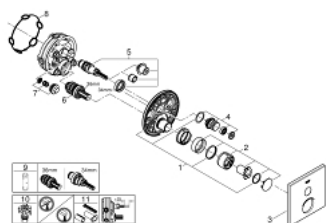

29 147 000 SMARTCONTROL MITIGEUR ENCASTRÉ 1 SORTIE

DESCRIPTION DU PRODUIT

- Couleur: chromé
- à associer avec GROHE Rapido SmartBox (35 604)
- rosace murale en métal avec GROHE FastFixation, ajustable rétroactivement de 6°
- GROHE LongLife finition durable
- bouton poussoir SmartControl pour ON-OFF, tourner pour régler le débit
- pictogrammes échangeables
- cartouche pour mitiger et ajuster la température
- livré sans corps encastré 35 604 (à commander séparément)
- sortie B = 27 l/min, sortie C = 27 l/min

29 147 000 SMARTCONTROL MITIGEUR ENCASTRÉ 1 SORTIE

PIÈCES DE RECHANGE, juin 2018 – now

- 1: Plaque de montage (Numéro de commande 48362000)
- 2: Tête complète (Numéro de commande 46990000)
- 3: Rosace (Numéro de commande 46994000)
- 4: Commande pour WC bouton-poussoir (Numéro de commande 48361000)
- 4.1: touche (Numéro de commande 14077000)
- 5: Cartouche (Numéro de commande 48359000)
- 5.1: Set Axe Guide coupe S/Stop SmrtCtrl (Numéro de commande 49088000)
- 6: Cartouche (Numéro de commande 46989000)
- 7: Clapet anti-retour (Numéro de commande 49085000)
- 8: Joint (Numéro de commande 48360000)
- 9: Clef (Numéro de commande 49059000)*
- 10: Boutons de service (Numéro de commande 1405300M)*
- 11: Extension universelle pour mitigeurs mécaniques - 25 mm (Numéro de commande 14048000)*