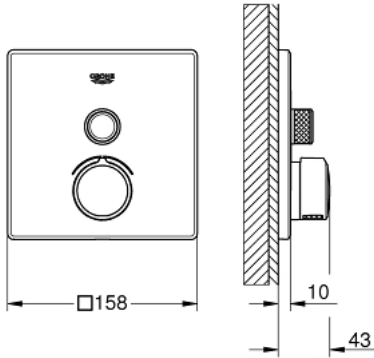

## SMARTCONTROL 29 147 000 خلاط مخفي بصمام واحد

وصف المنتج

• اللون: كروم

• trim set for GROHE Rapido SmartBox (35 600/35 604)

• تركيب مغطى، قابل للتعديل عكسيًا بزاوية 6 درجة

• شمسة جدارية معدنية مع GROHE QuickFix (شمسة وعازل عمود بغطاء،

• طلاء كروم GROHE LongLife

• من GROHE EcoJoy إلى تدفق كامل

• GROHE SmartControl اضغط للتشغيل/الإيقاف، أدر لتعديل المقدار

• exchangeable symbols

• cartridge for temperature mixing

• without roughing-in set 35 600/35 604 (please order separately)

• اداء التدفق: المخرج B = 27 لتر/دقيقة، المخرج C = 27 لتر/دقيقة

## SMARTCONTROL 29 147 000 خلاط مخفي بصمام واحد

الآن - 2018 وينوي, قطع الغيار:

- 1: لوح تحميل (48362000 رقم الطلب.)
  - 2: مقبض (46990000 رقم الطلب.)
  - 3: غطاء متقوب من المنتصف (46994000 رقم الطلب.)
  - 4: زر يعمل بالضغط (48361000 رقم الطلب.)
  - 4.1: pushbutton (14077000 رقم الطلب.)
  - 5: خرطوشة (48359000 رقم الطلب.)
  - 5.1: محور دوران (49088000 رقم الطلب.)
  - 6: خرطوشة (46989000 رقم الطلب.)
  - 7: صمام مانع للإرجاع (49085000 رقم الطلب.)
  - 8: عازل (48360000 رقم الطلب.)
  - 9: موسع مقبض\* (49059000 رقم الطلب.)
  - 10: سدادات خدمة\* (14053000M رقم الطلب.)
  - 11: طقم تمديد عام لخلاطات المقبض فردي, 25 ملم\* (14048000 رقم الطلب.)
- \* إكسسوارات اختيارية\*