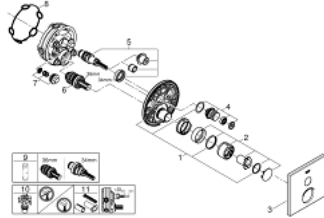

## SMARTCONTROL 29 147 000 خلاط مخفي بصمام واحد

وصف المنتج

• اللون: كروم

• trim set for GROHE Rapido SmartBox (35 600/35 604)

• تركيب مغطى، قابل للتعديل عكسيًا بزاوية 6 درجة

• شمسة جدارية معدنية مع GROHE QuickFix (شمسة وعازل عمود بغطاء،

• طلاء كروم GROHE LongLife

• من GROHE EcoJoy إلى تدفق كامل

• GROHE SmartControl اضغط للتشغيل/الإيقاف، أدر لتعديل المقدار

• exchangeable symbols

• cartridge for temperature mixing

• without roughing-in set 35 600/35 604 (please order separately)

• اداء التدفق: المخرج B = 27 لتر/دقيقة، المخرج C = 27 لتر/دقيقة

## SMARTCONTROL 29 147 000 خلاط مخفي بصمام واحد

الآن - 2018 وينوي, قطع الغيار:

- 1: لوح تحميل (48362000 رقم الطلب.)
  - 2: مقبض (46990000 رقم الطلب.)
  - 3: غطاء متقوب من المنتصف (46994000 رقم الطلب.)
  - 4: زر يعمل بالضغط (48361000 رقم الطلب.)
  - 4.1: pushbutton (14077000 رقم الطلب.)
  - 5: خرطوشة (48359000 رقم الطلب.)
  - 5.1: محور دوران (49088000 رقم الطلب.)
  - 6: خرطوشة (46989000 رقم الطلب.)
  - 7: صمام مانع للإرجاع (49085000 رقم الطلب.)
  - 8: عازل (48360000 رقم الطلب.)
  - 9: موسع مقبض\* (49059000 رقم الطلب.)
  - 10: سدادات خدمة\* (14053000M رقم الطلب.)
  - 11: طقم تمديد عام لخلاطات المقبض فردي, 25 ملم\* (14048000 رقم الطلب.)
- \* إكسسوارات اختيارية\*