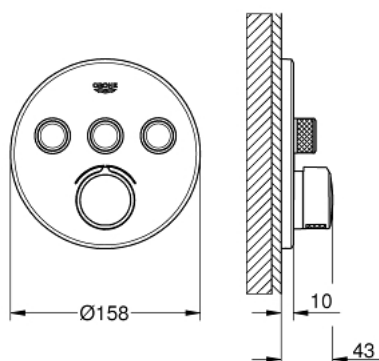

### DESCRIPTION DU PRODUIT

- Couleur: chromé
  - à associer avec GROHE Rapido SmartBox (35 604)
  - rosace murale en métal avec GROHE FastFixation, ajustable rétroactivement de 6°
  - GROHE LongLife finition durable
  - bouton poussoir SmartControl pour ON-OFF, tourner pour régler le débit
  - pictogrammes échangeables
  - cartouche pour mitiger et ajuster la température
  - sorties multiples pouvant être utilisées simultanément
  - livré sans corps encastré 35 604 (à commander séparément)
- 
- sortie A = 22 l/min, sortie B = 26 l/min, sortie C = 22 l/min, sortie A+B = 31 l/min, sortie A+B+C = 34 l/min

### PIÈCES DE RECHANGE, septembre 2020 – now

- 1: Plaque de montage (Numéro de commande 48362000)
- 2: Tête complète (Numéro de commande 46990000)
- 3: Rosace (Numéro de commande 46993000)
- 4: Commande pour WC bouton-poussoir (Numéro de commande 48361000)
- 4.1: touche (Numéro de commande 14077000)
- 5: Cartouche (Numéro de commande 48359000)
- 5.1: Set Axe Guide coupe S/Stop SmrtCtrl (Numéro de commande 49088000)
- 6: Cartouche (Numéro de commande 46989000)
- 7: clapet de non-retour (Numéro de commande 47979000)
- 8: Joint (Numéro de commande 48360000)
- 9: Boutons de service (Numéro de commande 1405300M)\*
- 10: Extension universelle pour mitigeurs mécaniques - 25 mm (Numéro de commande 14048000)\*
- 11: Clef (Numéro de commande 49059000)\*