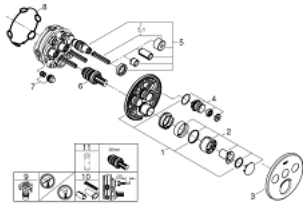

### DESCRIPTION DU PRODUIT

- Couleur: chromé
  - à associer avec GROHE Rapido SmartBox (35 604)
  - rosace murale en métal avec GROHE FastFixation, ajustable rétroactivement de 6°
  - GROHE LongLife finition durable
  - bouton poussoir SmartControl pour ON-OFF, tourner pour régler le débit
  - pictogrammes échangeables
  - cartouche pour mitiger et ajuster la température
  - sorties multiples pouvant être utilisées simultanément
  - livré sans corps encastré 35 604 (à commander séparément)
- 
- sortie A = 22 l/min, sortie B = 26 l/min, sortie C = 22 l/min, sortie A+B = 31 l/min, sortie A+B+C = 34 l/min

### PIÈCES DE RECHANGE, septembre 2020 – now

- 1: Plaque de montage (Numéro de commande 48362000)
- 2: Tête complète (Numéro de commande 46990000)
- 3: Rosace (Numéro de commande 46993000)
- 4: Commande pour WC bouton-poussoir (Numéro de commande 48361000)
- 4.1: touche (Numéro de commande 14077000)
- 5: Cartouche (Numéro de commande 48359000)
- 5.1: Set Axe Guide coupe S/Stop SmrtCtrl (Numéro de commande 49088000)
- 6: Cartouche (Numéro de commande 46989000)
- 7: clapet de non-retour (Numéro de commande 47979000)
- 8: Joint (Numéro de commande 48360000)
- 9: Boutons de service (Numéro de commande 1405300M)\*
- 10: Extension universelle pour mitigeurs mécaniques - 25 mm (Numéro de commande 14048000)\*
- 11: Clef (Numéro de commande 49059000)\*