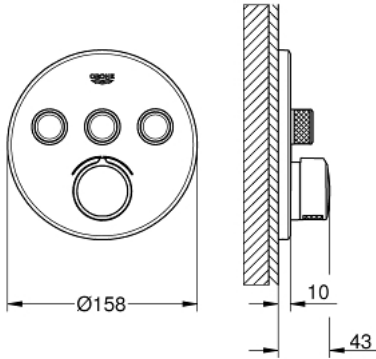

SMARTCONTROL 29 146 000 خلاط مخفي بثلاث صمامات

وصف المنتج

• اللون: كروم

• trim set for GROHE Rapido SmartBox (35 600/35 604)

• تركيب مغطى، قابل للتعديل عكسيًا بزاوية 6 درجة

• شمسة جدارية معدنية مع GROHE QuickFix (شمسة وعازل عمود بغطاء،

• without roughing-in set 35 600/35 604 (please order separately)

• لتر/دقيقة A + B + C = 34

• لتر/دقيقة المخرج A + B = 31

• أداء التدفق: المخرج A = 22 لتر/دقيقة المخرج B = 26 لتر/دقيقة المخرج C = 22

SMARTCONTROL 29 146 000 خلاط مخفي بثلاث صمامات

الآن - 2020 ريمت بس، قطع الغيار

1: لوح تحميل (48362000 رقم الطلب.)

2: مقبض (46990000 رقم الطلب.)

3: غطاء متقوب من المنتصف (46993000 رقم الطلب.)

4: زر يعمل بالضغط (48361000 رقم الطلب.)

4.1: pushbutton (14077000 رقم الطلب.)