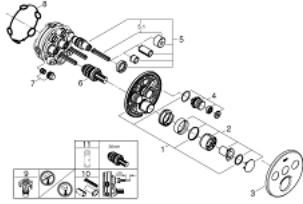

• without roughing-in set 35 600/35 604 (please order separately)

• لتر/دقيقة A + B + C = 34

• لتر/دقيقة المخرج A + B = 31

• أداء التدفق: المخرج A = 22 لتر/دقيقة المخرج B = 26 لتر/دقيقة المخرج C = 22

SMARTCONTROL 29 146 000 خلاط مخفي بثلاث صمامات

الآن - 2020 ريمت بس، قطع الغيار

1: لوح تحميل (48362000 رقم الطلب.)

2: مقبض (46990000 رقم الطلب.)

3: غطاء متقوب من المنتصف (46993000 رقم الطلب.)

4: زر يعمل بالضغط (48361000 رقم الطلب.)

4.1: pushbutton (14077000 رقم الطلب.)