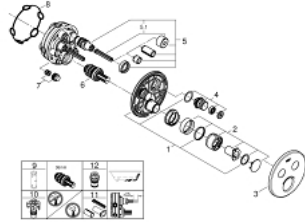

SMARTCONTROL 29 145 000 خلاط مخفي بصمامين

الآن - 2016 ريمت بس، قطع الغيار

1: لوح تحميل (48363000 رقم الطلب)

2: مقبض (46990000 رقم الطلب)

3: غطاء متقوب من المنتصف (46992000 رقم الطلب)

4: زر يعمل بالضغط (48361000 رقم الطلب)

4.1: pushbutton (14077000 رقم الطلب)

5: خرطوشة (48359000 رقم الطلب)

5.1: محور دوران (49088000 رقم الطلب)

6: خرطوشة (46989000 رقم الطلب)

7: صمامات مانعة للإرجاع (47979000 رقم الطلب)

8: عازل (48360000 رقم الطلب)

9: موسع مقبض* (49059000 رقم الطلب)

10: سدادات خدمة* (14053000M رقم الطلب)

11: طقم تمديد عام لخلاطات المقبض فردي، 25 ملم* (14048000 رقم الطلب)

12: مجموعه حماية من الطرد الرجعي* (14055000 رقم الطلب) (EN1717)

* إكسسوارات اختيارية*