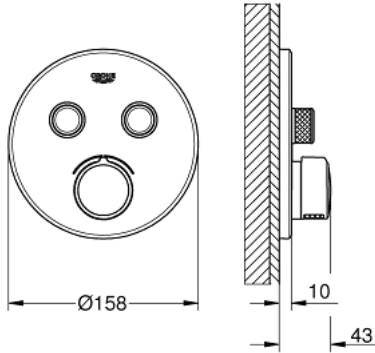

## SMARTCONTROL 29 145 000 خلاط مخفي بصمامين

وصف المنتج

• اللون: كروم

• trim set for GROHE Rapido SmartBox (35 600/35 604)

• تركيب مغطى، قابل للتعديل عكسيا براوية 6 درجة

• شمسة جدارية معدنية مع GROHE QuickFix (شمسة وعازل عمود بغطاء،

• without roughing-in set 35 600/35 604 (please order separately)

• لتر/دقيقة

• أداء التدفق: المخرج B = 23 لتر/دقيقة المخرج C = 25 لتر/دقيقة المخرج B+C = 27