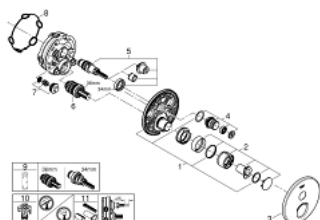

29 144 000 SMARTCONTROL MITIGEUR ENCASTRÉ 1 SORTIE

DESCRIPTION DU PRODUIT

- Couleur: chromé
- à associer avec GROHE Rapido SmartBox (35 604)
- rosace murale en métal avec GROHE FastFixation, ajustable rétroactivement de 6°
- GROHE LongLife finition durable
- bouton poussoir SmartControl pour ON-OFF, tourner pour régler le débit
- pictogrammes échangeables
- cartouche pour mitiger et ajuster la température
- livré sans corps encastré 35 604 (à commander séparément)
- sortie B = 27 l/min, sortie C = 27 l/min

29 144 000 SMARTCONTROL MITIGEUR ENCASTRÉ 1 SORTIE

PIÈCES DE RECHANGE, juin 2018 – now

- 1: Plaque de montage (Numéro de commande 48362000)
 - 2: Tête complète (Numéro de commande 46990000)
 - 3: Rosace (Numéro de commande 46991000)
 - 4: Commande pour WC bouton-poussoir (Numéro de commande 48361000)
 - 4.1: touche (Numéro de commande 14077000)
 - 5: Cartouche (Numéro de commande 48359000)
 - 5.1: Set Axe Guide coupe S/Stop SmrtCtrl (Numéro de commande 49088000)
 - 6: Cartouche (Numéro de commande 46989000)
 - 7: Clapet anti-retour (Numéro de commande 49085000)
 - 8: Joint (Numéro de commande 48360000)
 - 9: Cartouche (Numéro de commande 48359000)*
 - 10: Boutons de service (Numéro de commande 1405300M)*
 - 11: Extension universelle pour mitigeurs mécaniques - 25 mm (Numéro de commande 14048000)*
- * Accessoires en option