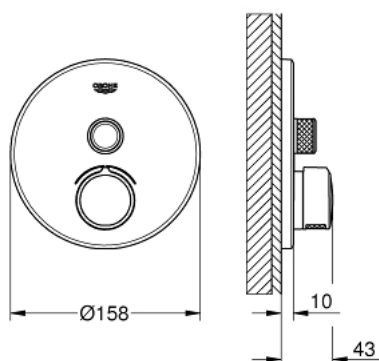

29 144 000 SMARTCONTROL MITIGEUR ENCASTRÉ 1 SORTIE

DESCRIPTION DU PRODUIT

- Couleur: chromé
- à associer avec GROHE Rapido SmartBox (35 604)
- rosace murale en métal avec GROHE FastFixation, ajustable rétroactivement de 6°
- GROHE LongLife finition durable
- bouton poussoir SmartControl pour ON-OFF, tourner pour régler le débit
- pictogrammes échangeables
- cartouche pour mitiger et ajuster la température
- livré sans corps encastré 35 604 (à commander séparément)
- sortie B = 27 l/min, sortie C = 27 l/min

29 144 000 SMARTCONTROL MITIGEUR ENCASTRÉ 1 SORTIE

PIÈCES DE RECHANGE, juin 2018 – now

- 1: Plaque de montage (Numéro de commande 48362000)
 - 2: Tête complète (Numéro de commande 46990000)
 - 3: Rosace (Numéro de commande 46991000)
 - 4: Commande pour WC bouton-poussoir (Numéro de commande 48361000)
 - 4.1: touche (Numéro de commande 14077000)
 - 5: Cartouche (Numéro de commande 48359000)
 - 5.1: Set Axe Guide coupe S/Stop SmrtCtrl (Numéro de commande 49088000)
 - 6: Cartouche (Numéro de commande 46989000)
 - 7: Clapet anti-retour (Numéro de commande 49085000)
 - 8: Joint (Numéro de commande 48360000)
 - 9: Cartouche (Numéro de commande 48359000)*
 - 10: Boutons de service (Numéro de commande 1405300M)*
 - 11: Extension universelle pour mitigeurs mécaniques - 25 mm (Numéro de commande 14048000)*
- * Accessoires en option