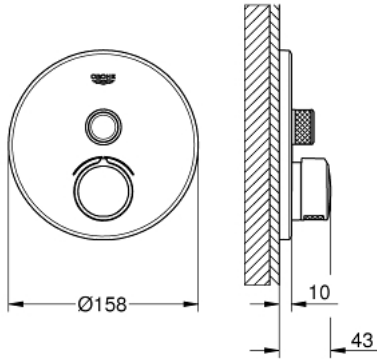

• طلاء كروم GROHE LongLife

• من GROHE EcoJoy إلى تدفق كامل

• GROHE SmartControl اضغط لتشغيل/الإيقاف، أدر لتعديل المقدار

• exchangeable symbols

• cartridge for temperature mixing

• without roughing-in set 35 600/35 604 (please order separately)

• اداء التدفق: المخرج B = 27 لتر/دقيقة، المخرج C = 27 لتر/دقيقة

SMARTCONTROL 29 144 000 خلاط مخفي بصمام واحد

الآن - 2018 وينوي, قطع الغيار:

- 1: لوح تحميل (48362000 رقم الطلب.)
 - 2: مقبض (46990000 رقم الطلب.)
 - 3: غطاء متقوب من المنتصف (46991000 رقم الطلب.)
 - 4: زر يعمل بالضغط (48361000 رقم الطلب.)
 - 4.1: pushbutton (14077000 رقم الطلب.)
 - 5: خرطوشة (48359000 رقم الطلب.)
 - 5.1: محور دوران (49088000 رقم الطلب.)
 - 6: خرطوشة (46989000 رقم الطلب.)
 - 7: صمام مانع للإرجاع (49085000 رقم الطلب.)
 - 8: عازل (48360000 رقم الطلب.)
 - 9: خرطوشة* (48359000 رقم الطلب.)
 - 10: سدادات خدمة* (14053000M رقم الطلب.)
 - 11: طقم تمديد عام لخلاطات المقبض فردي, 25 ملم* (14048000 رقم الطلب.)
- * إكسسوارات* اختيارية*