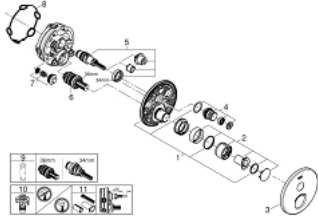

• طلاء كروم GROHE LongLife

• من GROHE EcoJoy إلى تدفق كامل

• GROHE SmartControl اضغط لتشغيل/الإيقاف، أدر لتعديل المقدار

• exchangeable symbols

• cartridge for temperature mixing

• without roughing-in set 35 600/35 604 (please order separately)

• اداء التدفق: المخرج B = 27 لتر/دقيقة، المخرج C = 27 لتر/دقيقة

SMARTCONTROL 29 144 000 خلاط مخفي بصمام واحد

الآن - 2018 وينوي, قطع الغيار:

- 1: لوح تحميل (48362000 رقم الطلب.)
 - 2: مقبض (46990000 رقم الطلب.)
 - 3: غطاء متقوب من المنتصف (46991000 رقم الطلب.)
 - 4: زر يعمل بالضغط (48361000 رقم الطلب.)
 - 4.1: pushbutton (14077000 رقم الطلب.)
 - 5: خرطوشة (48359000 رقم الطلب.)
 - 5.1: محور دوران (49088000 رقم الطلب.)
 - 6: خرطوشة (46989000 رقم الطلب.)
 - 7: صمام مانع للإرجاع (49085000 رقم الطلب.)
 - 8: عازل (48360000 رقم الطلب.)
 - 9: خرطوشة* (48359000 رقم الطلب.)
 - 10: سدادات خدمة* (14053000M رقم الطلب.)
 - 11: طقم تمديد عام لخلاطات المقبض فردي, 25 ملم* (14048000 رقم الطلب.)
- * إكسسوارات* اختيارية*