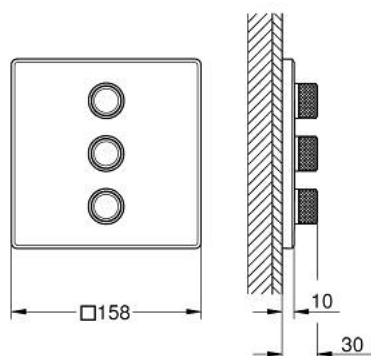

29 127 MS0 GROHTHERM SMARTCONTROL PANNEAU DE CONTRÔLE 3 SORTIES

DESCRIPTION DU PRODUIT

- Couleur: satin steel
 - à associer avec GROHE Rapido SmartBox (35 604)
 - rosace murale en métal avec GROHE FastFixation, ajustable rétroactivement de 6°
 - finition GROHE LongLife
 - bouton poussoir SmartControl pour ON-OFF, tourner pour régler le débit
 - pictogrammes échangeables
 - GROHE TurboStat régulation thermostatique quasi-instantanée
 - GROHE SafeStop butée à 38°C
 - GROHE SafeStop Plus limiteur de température en option à 43°C ou 46°C inclus
 - clapets anti-retour et filtres intégrés
 - sorties multiples pouvant être utilisées simultanément
 - livré sans corps encastré 35 604 (à commander séparément)
- débit : sortie A = 23 l/min, sortie B = 27 l/min, sortie C = 23 l/min, sortie A + B = 33 l/min, sortie A + B + C = 36 l/min

29 127 MS0 GROHTHERM SMARTCONTROL PANNEAU DE CONTRÔLE 3 SORTIES

PIÈCES DE RECHANGE, novembre 2022 – now

1: Commande pour WC bouton-poussoir (Numéro de commande 48361MS0)

2: rosace (Numéro de commande 48368MS0)

3: Plaque de montage (Numéro de commande 48365000)

4: Cartouche (Numéro de commande 48359000)

4.1: Set Axe Guide coupe S/Stop SmrtCtrl (Numéro de commande 49088000)

5: Joint (Numéro de commande 48360000)