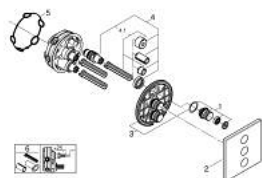

29 127 MS0 GROHTHERM SMARTCONTROL PANNEAU DE CONTRÔLE 3 SORTIES

DESCRIPTION DU PRODUIT

- Couleur: satin steel
 - à associer avec GROHE Rapido SmartBox (35 604)
 - rosace murale en métal avec GROHE FastFixation, ajustable rétroactivement de 6°
 - finition GROHE LongLife
 - bouton poussoir SmartControl pour ON-OFF, tourner pour régler le débit
 - pictogrammes échangeables
 - GROHE TurboStat régulation thermostatique quasi-instantanée
 - GROHE SafeStop butée à 38°C
 - GROHE SafeStop Plus limiteur de température en option à 43°C ou 46°C inclus
 - clapets anti-retour et filtres intégrés
 - sorties multiples pouvant être utilisées simultanément
 - livré sans corps encastré 35 604 (à commander séparément)
- débit : sortie A = 23 l/min, sortie B = 27 l/min, sortie C = 23 l/min, sortie A + B = 33 l/min, sortie A + B + C = 36 l/min

29 127 MS0 GROHTHERM SMARTCONTROL PANNEAU DE CONTRÔLE 3 SORTIES

PIÈCES DE RECHANGE, novembre 2022 – now

1: Commande pour WC bouton-poussoir (Numéro de commande 48361MS0)

2: rosace (Numéro de commande 48368MS0)

3: Plaque de montage (Numéro de commande 48365000)

4: Cartouche (Numéro de commande 48359000)

4.1: Set Axe Guide coupe S/Stop SmrtCtrl (Numéro de commande 49088000)

5: Joint (Numéro de commande 48360000)