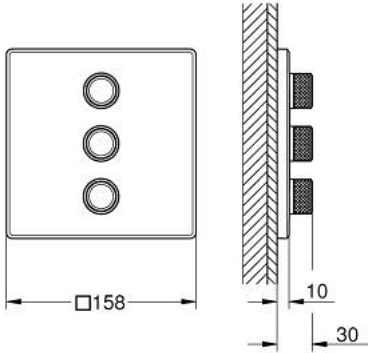

GROHTHERM SMARTCONTROL 29 127 MS0 مشذب التحكم في كمية المياه الثلاثة

وصف المنتج

• اللون: satin steel

• trim set for GROHE Rapido SmartBox (35 600/35 604)

• تركيب مغطى، قابل للتعديل عكسيا بزاوية 6 درجة

• شمسة جدارية معدنية مع GROHE QuickFix (شمسة وعازل عمود بغطاء،

• A + B + C = 36 لتر/دقيقة

• A + B = 33 لتر/دقيقة المخرج

• أداء التدفق: المخرج A = 23 لتر/دقيقة المخرج B = 27 لتر/دقيقة المخرج C = 23

GROHTHERM SMARTCONTROL 29 127 MS0 مشذب التحكم في كمية المياه الثلاثة

الآن - 2022 ريم فون, قطع الغيار