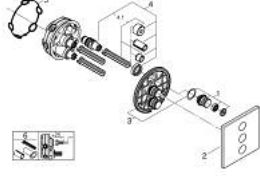

GROHTHERM SMARTCONTROL 29 127 MS0 مشذب التحكم في كمية المياه الثلاثة

وصف المنتج

• اللون: satin steel

• trim set for GROHE Rapido SmartBox (35 600/35 604)

• تركيب مغطى، قابل للتعديل عكسيا بزاوية 6 درجة

• شمسة جدارية معدنية مع GROHE QuickFix (شمسة وعازل عمود بغطاء،

• محدد درجة الحرارة GROHE SafeStop Plus الاختياري عند 43° م أو 46° م مدرج

• صمامات لارجعية مدمجة وصفائيات للأثرية

• multiple outlets can be run simultaneously

• without roughing-in set 35 600/35 604 (please order separately)

• A + B + C = 36 لتر/دقيقة

• A + B = 33 لتر/دقيقة المخرج

• أداء التدفق: المخرج A = 23 لتر/دقيقة المخرج B = 27 لتر/دقيقة المخرج C = 23

GROHTHERM SMARTCONTROL 29 127 MS0 مشذب التحكم في كمية المياه الثلاثة

الآن - 2022 ريم فون, قطع الغيار