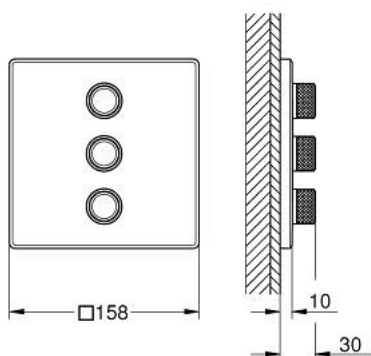

29 127 MG0 GROHTHERM SMARTCONTROL PANNEAU DE CONTRÔLE 3 SORTIES

DESCRIPTION DU PRODUIT

- Couleur: satin graphite
 - à associer avec GROHE Rapido SmartBox (35 604)
 - rosace murale en métal avec GROHE FastFixation, ajustable rétroactivement de 6°
 - finition GROHE LongLife
 - bouton poussoir SmartControl pour ON-OFF, tourner pour régler le débit
 - pictogrammes échangeables
 - GROHE TurboStat régulation thermostatique quasi-instantanée
 - GROHE SafeStop butée à 38°C
 - GROHE SafeStop Plus limiteur de température en option à 43°C ou 46°C inclus
 - clapets anti-retour et filtres intégrés
 - sorties multiples pouvant être utilisées simultanément
 - livré sans corps encastré 35 604 (à commander séparément)
- débit : sortie A = 23 l/min, sortie B = 27 l/min, sortie C = 23 l/min, sortie A + B = 33 l/min, sortie A + B + C = 36 l/min

29 127 MG0 GROHTHERM SMARTCONTROL PANNEAU DE CONTRÔLE 3 SORTIES

PIÈCES DE RECHANGE, octobre 2022 – now

1: Commande pour WC bouton-poussoir (Numéro de commande 48361MG0)

2: rosace (Numéro de commande 48368MG0)

3: Plaque de montage (Numéro de commande 48365000)

4: Cartouche (Numéro de commande 48359000)

4.1: Set Axe Guide coupe S/Stop SmrtCtrl (Numéro de commande 49088000)

5: Joint (Numéro de commande 48360000)