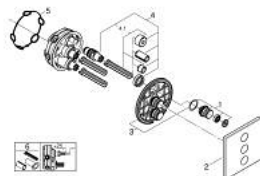

29 127 MG0 GROHTHERM SMARTCONTROL PANNEAU DE CONTRÔLE 3 SORTIES

DESCRIPTION DU PRODUIT

- Couleur: satin graphite
 - à associer avec GROHE Rapido SmartBox (35 604)
 - rosace murale en métal avec GROHE FastFixation, ajustable rétroactivement de 6°
 - finition GROHE LongLife
 - bouton poussoir SmartControl pour ON-OFF, tourner pour régler le débit
 - pictogrammes échangeables
 - GROHE TurboStat régulation thermostatique quasi-instantanée
 - GROHE SafeStop butée à 38°C
 - GROHE SafeStop Plus limiteur de température en option à 43°C ou 46°C inclus
 - clapets anti-retour et filtres intégrés
 - sorties multiples pouvant être utilisées simultanément
 - livré sans corps encastré 35 604 (à commander séparément)
- débit : sortie A = 23 l/min, sortie B = 27 l/min, sortie C = 23 l/min, sortie A + B = 33 l/min, sortie A + B + C = 36 l/min

29 127 MG0 GROHTHERM SMARTCONTROL PANNEAU DE CONTRÔLE 3 SORTIES

PIÈCES DE RECHANGE, octobre 2022 – now

1: Commande pour WC bouton-poussoir (Numéro de commande 48361MG0)

2: rosace (Numéro de commande 48368MG0)

3: Plaque de montage (Numéro de commande 48365000)

4: Cartouche (Numéro de commande 48359000)

4.1: Set Axe Guide coupe S/Stop SmrtCtrl (Numéro de commande 49088000)

5: Joint (Numéro de commande 48360000)