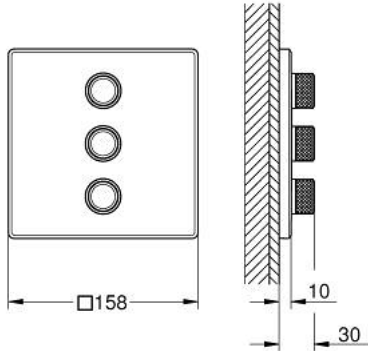

GROHTHERM SMARTCONTROL 29 127 MG0 مشذب التحكم في كمية المياه الثلاثة

وصف المنتج

• اللون: satin graphite

• trim set for GROHE Rapido SmartBox (35 600/35 604)

• تركيب مغطى، قابل للتعديل عكسيًا بزاوية 6 درجة

• A + B + C = 36 لتر/دقيقة

• A + B = 33 لتر/دقيقة المخرج

• أداء التدفق: المخرج A = 23 لتر/دقيقة المخرج B = 27 لتر/دقيقة المخرج C = 23

GROHTHERM SMARTCONTROL 29 127 MG0 مشذب التحكم في كمية المياه الثلاثية