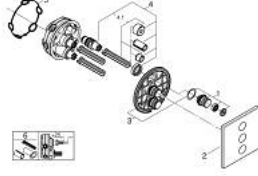

• زر أمان GROHE SafeStop عند 38° م

• محدد درجة الحرارة GROHE SafeStop Plus الاختياري عند 43° م أو 46° م مدرج

• صمامات لارجعية مدمجة وصفائيات للأثرية

• multiple outlets can be run simultaneously

• without roughing-in set 35 600/35 604 (please order separately)

• A + B + C = 36 لتر/دقيقة

• A + B = 33 لتر/دقيقة المخرج

• أداء التدفق: المخرج A = 23 لتر/دقيقة المخرج B = 27 لتر/دقيقة المخرج C = 23

GROHTHERM SMARTCONTROL 29 127 MG0 مشذب التحكم في كمية المياه الثلاثية

الآن - 2022 ربوت كذا، قطع الغيار

1: زر يعمل بالضغط (48361MG0 رقم الطلب) .-

2: escutcheon (48368MG0 رقم الطلب) .-

3: لوح تحميل (48365000 رقم الطلب) .-

4: خرطوشة (48359000 رقم الطلب) .-

4.1: محور دوران (49088000 رقم الطلب) .-