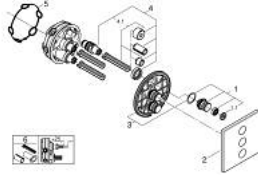

29 127 DC0 GROHTHERM SMARTCONTROL PANNEAU DE CONTRÔLE 3 SORTIES

DESCRIPTION DU PRODUIT

- Couleur: supersteel
- à associer avec GROHE Rapido SmartBox corp encastré 35 600/35 604/35 601
- rosace murale en métal avec GROHE FastFixation, ajustable rétroactivement de 6°
- finition GROHE LongLife
- bouton poussoir SmartControl pour ON-OFF, tourner pour régler le débit
- pictogrammes échangeables
- sorties multiples pouvant être utilisées simultanément
- livré sans corps encastré 35 604 (à commander séparément)
- débit: sortie D = 28 l/min, sortie E = 28 l/min, sortie A = 28 l/min Sortie D+E+A = 65 l/min

29 127 DC0 GROHTHERM SMARTCONTROL PANNEAU DE CONTRÔLE 3 SORTIES

PIÈCES DE RECHANGE, mars 2023 – now

1: Commande pour WC bouton-poussoir (Numéro de commande 48361DC0)

1.1: touche (Numéro de commande 14077000)

2: Rosace (Numéro de commande 48368DC0)

3: Plaque de montage (Numéro de commande 48365000)

4: Cartouche (Numéro de commande 48359000)

4.1: Set Axe Guide coupe S/Stop SmrtCtrl (Numéro de commande 49088000)