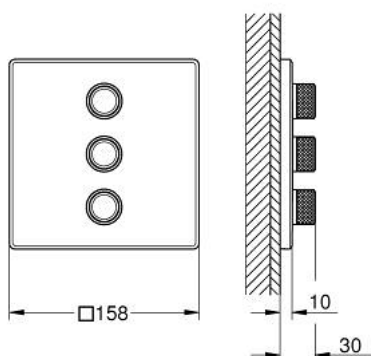

29 127 DC0 GROHTHERM SMARTCONTROL PANNEAU DE CONTRÔLE 3 SORTIES

DESCRIPTION DU PRODUIT

- Couleur: supersteel
- à associer avec GROHE Rapido SmartBox corp encastré 35 600/35 604/35 601
- rosace murale en métal avec GROHE FastFixation, ajustable rétroactivement de 6°
- finition GROHE LongLife
- bouton poussoir SmartControl pour ON-OFF, tourner pour régler le débit
- pictogrammes échangeables
- sorties multiples pouvant être utilisées simultanément
- livré sans corps encastré 35 604 (à commander séparément)
- débit: sortie D = 28 l/min, sortie E = 28 l/min, sortie A = 28 l/min Sortie D+E+A = 65 l/min

29 127 DC0 GROHTHERM SMARTCONTROL PANNEAU DE CONTRÔLE 3 SORTIES

PIÈCES DE RECHANGE, mars 2023 – now

1: Commande pour WC bouton-poussoir (Numéro de commande 48361DC0)

1.1: touche (Numéro de commande 14077000)

2: Rosace (Numéro de commande 48368DC0)

3: Plaque de montage (Numéro de commande 48365000)

4: Cartouche (Numéro de commande 48359000)

4.1: Set Axe Guide coupe S/Stop SmrtCtrl (Numéro de commande 49088000)