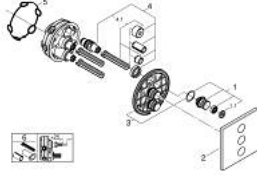

• without roughing-in set 35 600/35 604 (please order separately)

• لتر/دقيقة المخرج D+E+A = 65 لتر/دقيقة

• أداء التدفق: المخرج D = 28 لتر/دقيقة المخرج E = 28 لتر/دقيقة المخرج A = 28

• مدرج أداة تقليل تدفق اختيارية للامتثال لمعيار CALGreen

GROHTHERM SMARTCONTROL 29 127 DC0 مشذب التحكم في كمية المياه الثلاثية

الآن - 2023 سرام، قطع الغيار

1: زر يعمل بالضغط (48361DC0 رقم الطلب:-)

1.1: pushbutton (14077000 رقم الطلب:-)

2: غطاء متقوب من المنتصف (48368DC0 رقم الطلب:-)