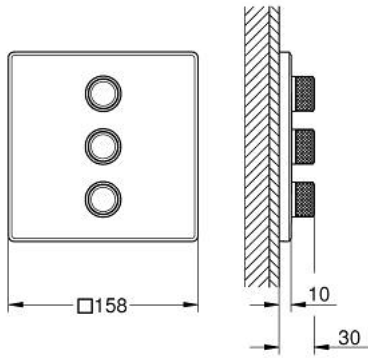

GROHTHERM SMARTCONTROL 29 127 DC0 مشذب التحكم في كمية المياه الثلاثة

وصف المنتج

• اللون: supersteel

• GROHE Rapido SmartBox 35 600/35 604/35 601

• تركيب مغطى، قابل للتعديل عكسيًا بزاوية 6 درجة

• شمسة جدارية معدنية مع GROHE QuickFix (شمسة وعازل عمود بغطاء،

• شمسة رفيعة بقياس 10 مم

• طلاء GROHE LongLife

• من GROHE EcoJoy إلى تدفق كامل

• GROHE SmartControl اضغط للتشغيل/الإيقاف، أدر لتعديل المقدار

• exchangeable symbols

• multiple outlets can be run simultaneously

• without roughing-in set 35 600/35 604 (please order separately)

• لتر/دقيقة المخرج D+E+A = 65 لتر/دقيقة

• أداء التدفق: المخرج D = 28 لتر/دقيقة المخرج E = 28 لتر/دقيقة المخرج A = 28

• مدرج أداة تقليل تدفق اختيارية للامتثال لمعيار CALGreen

GROHTHERM SMARTCONTROL 29 127 DC0 مشذب التحكم في كمية المياه الثلاثية

الآن - 2023 سرام، قطع الغيار

1: زر يعمل بالضغط (48361DC0 رقم الطلب:-)

1.1: pushbutton (14077000 رقم الطلب:-)

2: غطاء متقوب من المنتصف (48368DC0 رقم الطلب:-)