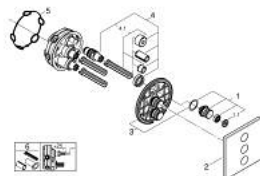

## 29 127 AL0 GROHTHERM SMARTCONTROL PANNEAU DE CONTRÔLE 3 SORTIES

### DESCRIPTION DU PRODUIT

- Couleur: hard graphite brossé
- à associer avec GROHE Rapido SmartBox corp encastré 35 600/35 604/35 601
- rosace murale en métal avec GROHE FastFixation, ajustable rétroactivement de 6°
- finition GROHE LongLife
- bouton poussoir SmartControl pour ON-OFF, tourner pour régler le débit
- pictogrammes échangeables
- sorties multiples pouvant être utilisées simultanément
- livré sans corps encastré 35 604 (à commander séparément)
- débit: sortie D = 28 l/min, sortie E = 28 l/min, sortie A = 28 l/min Sortie D+E+A = 65 l/min

### PIÈCES DE RECHANGE, mars 2023 – now

1: Commande pour WC bouton-poussoir (Numéro de commande 48361AL0)

1.1: touche (Numéro de commande 14077000)

2: Rosace (Numéro de commande 48368AL0)

3: Plaque de montage (Numéro de commande 48365000)