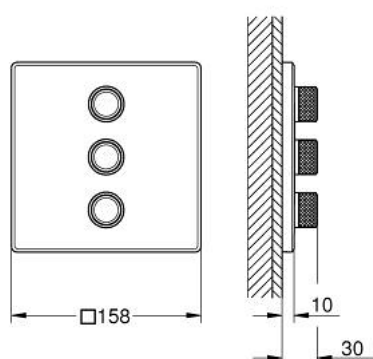

## 29 127 AL0 GROHTHERM SMARTCONTROL PANNEAU DE CONTRÔLE 3 SORTIES

### DESCRIPTION DU PRODUIT

- Couleur: hard graphite brossé
- à associer avec GROHE Rapido SmartBox corp encastré 35 600/35 604/35 601
- rosace murale en métal avec GROHE FastFixation, ajustable rétroactivement de 6°
- finition GROHE LongLife
- bouton poussoir SmartControl pour ON-OFF, tourner pour régler le débit
- pictogrammes échangeables
- sorties multiples pouvant être utilisées simultanément
- livré sans corps encastré 35 604 (à commander séparément)
- débit: sortie D = 28 l/min, sortie E = 28 l/min, sortie A = 28 l/min Sortie D+E+A = 65 l/min

### PIÈCES DE RECHANGE, mars 2023 – now

1: Commande pour WC bouton-poussoir (Numéro de commande 48361AL0)

1.1: touche (Numéro de commande 14077000)

2: Rosace (Numéro de commande 48368AL0)

3: Plaque de montage (Numéro de commande 48365000)