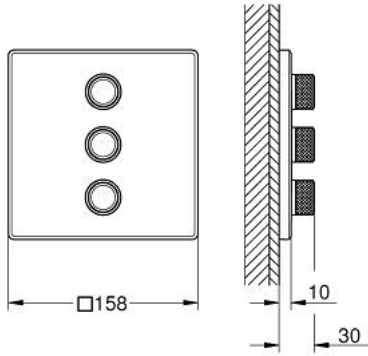

GROHTHERM SMARTCONTROL 29 127 AL0 مشذب التحكم في كمية المياه الثلاثية

وصف المنتج

• اللون: brushed hard graphite

• GROHE Rapido SmartBox 35 600/35 604/35 601

• تركيب مغطى، قابل للتعديل عكسيًا بزاوية 6 درجة

• شمسة جدارية معدنية مع GROHE QuickFix (شمسة وعازل عمود بغطاء،

• شمسة رفيعة بقياس 10 مم

• طلاء GROHE LongLife

• من GROHE EcoJoy إلى تدفق كامل

• GROHE SmartControl اضغط للتشغيل/الإيقاف، أدر لتعديل المقدار

• exchangeable symbols

• multiple outlets can be run simultaneously

• without roughing-in set 35 600/35 604 (please order separately)

• لتر/دقيقة المخرج D+E+A = 65 لتر/دقيقة

• أداء التدفق: المخرج D = 28 لتر/دقيقة المخرج E = 28 لتر/دقيقة المخرج A = 28

• مدرج أداة تقليل تدفق اختبارية للامتثال لمعيار CALGreen

GROHTHERM SMARTCONTROL 29 127 AL0 مشذب التحكم في كمية المياه الثلاثية

الآن - 2023 سرام, قطع الغيار:

1: زر يعمل بالضغط (48361AL0 رقم الطلب):

1.1: pushbutton (14077000 رقم الطلب):