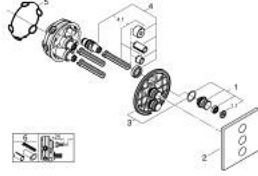

• multiple outlets can be run simultaneously

• without roughing-in set 35 600/35 604 (please order separately)

• لتر/دقيقة المخرج D+E+A = 65 لتر/دقيقة

• أداء التدفق: المخرج D = 28 لتر/دقيقة المخرج E = 28 لتر/دقيقة المخرج A = 28

• مدرج أداة تقليل تدفق اختبارية للامتثال لمعيار CALGreen

GROHTHERM SMARTCONTROL 29 127 AL0 مشذب التحكم في كمية المياه الثلاثية

الآن - 2023 سرام, قطع الغيار:

1: زر يعمل بالضغط (48361AL0 رقم الطلب):

1.1: pushbutton (14077000 رقم الطلب):

2: غطاء متقوب من المنتصف (48368AL0 رقم الطلب):

3: لوح تحميل (48365000 رقم الطلب):

4: خرطوشة (48359000 رقم الطلب):

4.1: محور دوران (49088000 رقم الطلب):

5: عازل (48360000 رقم الطلب):

6: طقم تمديد عام لخلطات المقيض فردي, 25 ملم* (14048000 رقم الطلب):