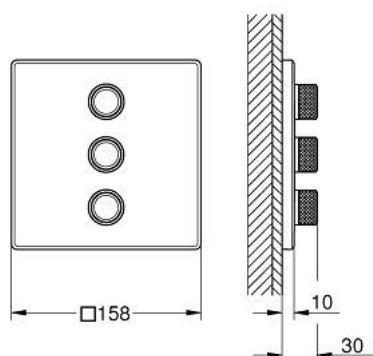

29 127 000 GROHTHERM SMARTCONTROL PANNEAU DE CONTRÔLE 3 SORTIES

DESCRIPTION DU PRODUIT

- Couleur: chromé
- à associer avec GROHE Rapido SmartBox corp encastré 35 600/35 604/35 601
- rosace murale en métal avec GROHE FastFixation, ajustable rétroactivement de 6°
- GROHE LongLife finition durable
- bouton poussoir SmartControl pour ON-OFF, tourner pour régler le débit
- pictogrammes échangeables
- GROHE ProGrip avec surface moletée
- sorties multiples pouvant être utilisées simultanément
- livré sans corps encastré 35 604 (à commander séparément)
- débit: sortie D = 28 l/min, sortie E = 28 l/min, sortie A = 28 l/min Sortie D+E+A = 65 l/min

29 127 000 GROHTHERM SMARTCONTROL PANNEAU DE CONTRÔLE 3 SORTIES

PIÈCES DE RECHANGE, janvier 2020 – now

1: Commande pour WC bouton-poussoir (Numéro de commande 48361000)

1.1: touche (Numéro de commande 14077000)

2: Rosace (Numéro de commande 48368000)

3: Plaque de montage (Numéro de commande 48365000)

4: Cartouche (Numéro de commande 48359000)

4.1: Set Axe Guide coupe S/Stop SmrtCtrl (Numéro de commande 49088000)