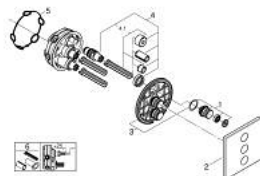

29 127 000 GROHTHERM SMARTCONTROL PANNEAU DE CONTRÔLE 3 SORTIES

DESCRIPTION DU PRODUIT

- Couleur: chromé
- à associer avec GROHE Rapido SmartBox corp encastré 35 600/35 604/35 601
- rosace murale en métal avec GROHE FastFixation, ajustable rétroactivement de 6°
- GROHE LongLife finition durable
- bouton poussoir SmartControl pour ON-OFF, tourner pour régler le débit
- pictogrammes échangeables
- GROHE ProGrip avec surface moletée
- sorties multiples pouvant être utilisées simultanément
- livré sans corps encastré 35 604 (à commander séparément)
- débit: sortie D = 28 l/min, sortie E = 28 l/min, sortie A = 28 l/min Sortie D+E+A = 65 l/min

29 127 000 GROHTHERM SMARTCONTROL PANNEAU DE CONTRÔLE 3 SORTIES

PIÈCES DE RECHANGE, janvier 2020 – now

1: Commande pour WC bouton-poussoir (Numéro de commande 48361000)

1.1: touche (Numéro de commande 14077000)

2: Rosace (Numéro de commande 48368000)

3: Plaque de montage (Numéro de commande 48365000)

4: Cartouche (Numéro de commande 48359000)

4.1: Set Axe Guide coupe S/Stop SmrtCtrl (Numéro de commande 49088000)