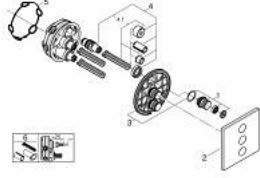

• without roughing-in set 35 600/35 604 (please order separately)

• لتر/دقيقة D+E+A = 65 لتر/دقيقة

• أداء التدفق: المخرج D = 28 لتر/دقيقة المخرج E = 28 لتر/دقيقة المخرج A = 28

• مدرج أداة تقليل تدفق اختيارية للامتثال لمعيار CALGreen

GROHTHERM SMARTCONTROL 29 127 000 مشذب التحكم في كمية المياه الثلاثية

الآن - 2020 ريانى، قِطْعُ الغيارِ

1: زر يعمل بالضغط (48361000 رقم الطلب:-)

1.1: pushbutton (14077000 رقم الطلب:-)

2: غطاء متقوب من المنتصف (48368000 رقم الطلب:-)