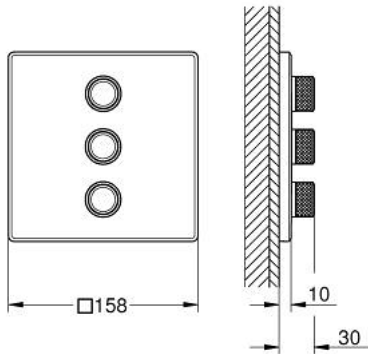

GROHTHERM SMARTCONTROL 29 127 000 مشذب التحكم في كمية المياه الثلاثية

وصف المنتج

• اللون: كروم

• GROHE Rapido SmartBox 35 600/35 604/35 601

• تركيب مغطى، قابل للتعديل عكسيًا بزاوية 6 درجة

• شمسة جدارية معدنية مع GROHE QuickFix (شمسة وعازل عمود بغطاء،

• شمسة رفيعة بقياس 10 مم

• طلاء كروم GROHE LongLife

• من GROHE EcoJoy إلى تدفق كامل

• GROHE SmartControl اضغط للتشغيل/الإيقاف، أدر لتعديل المقدار

• exchangeable symbols

• GROHE ProGrip بهيكل متعرج

• multiple outlets can be run simultaneously

• without roughing-in set 35 600/35 604 (please order separately)

• لتر/دقيقة D+E+A = 65 لتر/دقيقة

• أداء التدفق: المخرج D = 28 لتر/دقيقة المخرج E = 28 لتر/دقيقة المخرج A = 28

• مدرج أداة تقليل تدفق اختيارية للامتثال لمعيار CALGreen

GROHTHERM SMARTCONTROL 29 127 000 مشذب التحكم في كمية المياه الثلاثية

الآن - 2020 ريانى، قِطْعُ الغيارِ

1: زر يعمل بالضغط (48361000 رقم الطلب:-)

1.1: pushbutton (14077000 رقم الطلب:-)

2: غطاء متقوب من المنتصف (48368000 رقم الطلب:-)