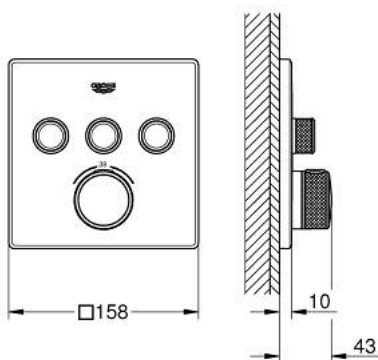

29 126 MS0 GROHTHERM SMARTCONTROL MÉLANGEUR THERMOSTATIQUE POUR INSTALLATION ENCASTRÉE 3 SORTIES

DESCRIPTION DU PRODUIT

- Couleur: satin steel
- à associer avec GROHE Rapido SmartBox (35 604)
- rosace murale en métal avec GROHE FastFixation, ajustable rétroactivement de 6°
- finition GROHE LongLife
- bouton poussoir SmartControl pour ON-OFF, tourner pour régler le débit
- pictogrammes échangeables
- GROHE TurboStat régulation thermostatique quasi-instantanée
- GROHE SafeStop butée à 38°C
- GROHE SafeStop Plus limiteur de température en option à 43°C ou 46°C inclus
- clapets anti-retour et filtres intégrés
- sorties multiples pouvant être utilisées simultanément
- livré sans corps encastré 35 604 (à commander séparément)

- débit : sortie A = 23 l/min, sortie B = 27 l/min, sortie C = 23 l/min, sortie A + B = 33 l/min, sortie A + B + C = 36 l/min