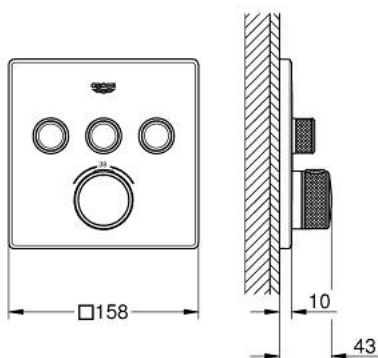

## 29 126 MG0 GROHTHERM SMARTCONTROL MÉLANGEUR THERMOSTATIQUE POUR INSTALLATION ENCASTRÉE 3 SORTIES

### DESCRIPTION DU PRODUIT

- Couleur: satin graphite
- à associer avec GROHE Rapido SmartBox (35 604)
- rosace murale en métal avec GROHE FastFixation, ajustable rétroactivement de 6°
- finition GROHE LongLife
- bouton poussoir SmartControl pour ON-OFF, tourner pour régler le débit
- pictogrammes échangeables
- GROHE TurboStat régulation thermostatique quasi-instantanée
- GROHE SafeStop butée à 38°C
- GROHE SafeStop Plus limiteur de température en option à 43°C ou 46°C inclus
- clapets anti-retour et filtres intégrés
- sorties multiples pouvant être utilisées simultanément
- livré sans corps encastré 35 604 (à commander séparément)
  
- débit : sortie A = 23 l/min, sortie B = 27 l/min, sortie C = 23 l/min, sortie A + B = 33 l/min, sortie A + B + C = 36 l/min