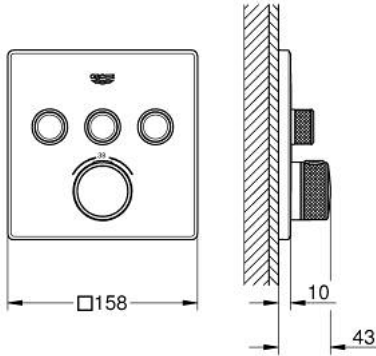

GROHTHERM SMARTCONTROL 29 126 MG0 ترموستات للتركيب المخفي بثلاث صمامات

وصف المنتج

• اللون: satin graphite

• trim set for GROHE Rapido SmartBox (35 600/35 604)

• تركيب مغطى، قابل للتعديل عكسيًا براوثة 6 درجة