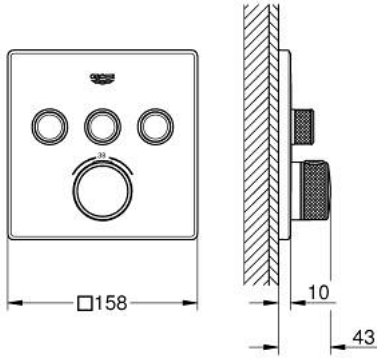

GROHTHERM SMARTCONTROL 29 126 GN0 ترموستات للتثبيت المخفي بثلاث صمامات

وصف المنتج

• اللون: brushed cool sunrise

• trim set for GROHE Rapido SmartBox (35 600/35 604)

• تركيب مغطى، قابل للتعديل عكسيًا بزاوية 6 درجة