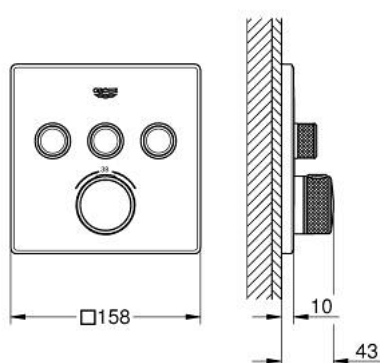

## 29 126 GL0 GROHTHERM SMARTCONTROL MÉLANGEUR THERMOSTATIQUE POUR INSTALLATION ENCASTRÉE 3 SORTIES

### DESCRIPTION DU PRODUIT

- Couleur: cool sunrise
- à associer avec GROHE Rapido SmartBox (35 604)
- rosace murale en métal avec GROHE FastFixation, ajustable rétroactivement de 6°
- finition GROHE LongLife
- bouton poussoir SmartControl pour ON-OFF, tourner pour régler le débit
- pictogrammes échangeables
- GROHE TurboStat régulation thermostatique quasi-instantanée
- GROHE SafeStop butée à 38°C
- GROHE SafeStop Plus limiteur de température en option à 43°C ou 46°C inclus
- clapets anti-retour et filtres intégrés
- sorties multiples pouvant être utilisées simultanément
- livré sans corps encastré 35 604 (à commander séparément)
  
- débit : sortie A = 23 l/min, sortie B = 27 l/min, sortie C = 23 l/min, sortie A + B = 33 l/min, sortie A + B + C = 36 l/min