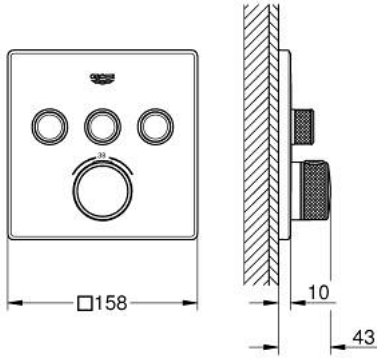

GROHTHERM SMARTCONTROL 29 126 GL0 ترموستات للتركيب المخفي بثلاث صمامات

وصف المنتج

• اللون: cool sunrise

• trim set for GROHE Rapido SmartBox (35 600/35 604)

• تركيب مغطى، قابل للتعديل عكسيًا بزاوية 6 درجة