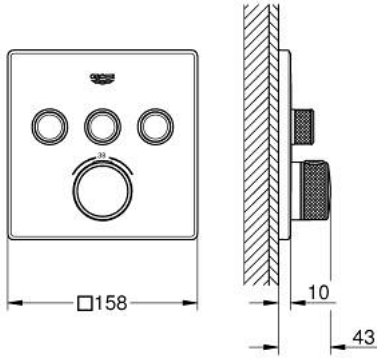

## GROHTHERM SMARTCONTROL 29 126 DL0 ترموستات للتركيب المخفي بثلاث صمامات

وصف المنتج

• اللون: brushed warm sunset

• trim set for GROHE Rapido SmartBox (35 600/35 604)

• تركيب مغطى، قابل للتعديل عكسيًا بزاوية 6 درجة