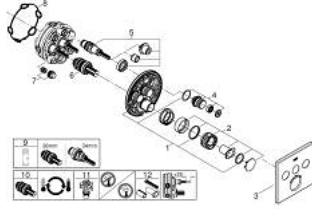

• زر أمان GROHE SafeStop عند 38 ° م

• محدد درجة الحرارة GROHE SafeStop Plus الاختياري عند 43 ° م أو 46 ° م مدرج

• صمامات لارجعية مدمجة وصفائيات للأثرية

• multiple outlets can be run simultaneously

• without roughing-in set 35 600/35 604 (please order separately)

## GROHTHERM SMARTCONTROL 29 126 DC0 ترموستات للتركيب المخفي بثلاث صمامات

الآن - 2018 وي لوي, قطع الغيار:

- 1: لوح تحميل (48362000 رقم الطلب.)
  - 2: مقبض تحكم في درجة الحرارة (49029DC0 رقم الطلب.)
  - 3: غطاء منقوب من المنتصف (49042DC0 رقم الطلب.)
  - 4: زر يعمل بالضغط (48361DC0 رقم الطلب.)
  - 4.1: pushbutton (14077000 رقم الطلب.)
  - 5: خرطوشة (48359000 رقم الطلب.)
  - 5.1: محور دوران (49088000 رقم الطلب.)
  - 6: قلب مضغوط ترموستاتي 3/4 بوصة (49028000 رقم الطلب.)
  - 7: صمامات مانعة للإرجاع (47979000 رقم الطلب.)
  - 8: عازل (48360000 رقم الطلب.)
  - 9: موسع مقبس\* (49059000 رقم الطلب.)
  - 10: قلب GROHE TurboStat 3/4 بوصة\* (49003000 رقم الطلب.)
  - 11: سدادات خدمة\* (1405300M رقم الطلب.)
  - 12: طقم تمديد عام لخلاطات المقبض فردي, 25 ملم\* (14048000 رقم الطلب.)
- \* إكسسوارات\* اختيارية\*