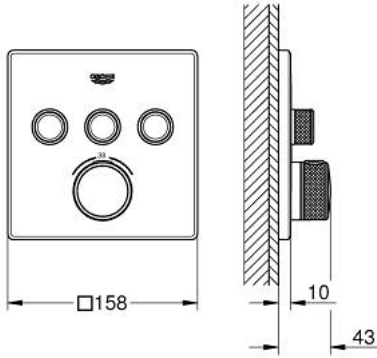

• زر أمان GROHE SafeStop عند 38 ° م

• محدد درجة الحرارة GROHE SafeStop Plus الاختياري عند 43 ° م أو 46 ° م مدرج

• صمامات لارجعية مدمجة وصفائيات للأثرية

• multiple outlets can be run simultaneously

• without roughing-in set 35 600/35 604 (please order separately)

## GROHTHERM SMARTCONTROL 29 126 DC0 ترموستات للتركيب المخفي بثلاث صمامات

الآن - 2018 وي لوي, قطع الغيار:

- 1: لوح تحميل (48362000 رقم الطلب.)
  - 2: مقبض تحكم في درجة الحرارة (49029DC0 رقم الطلب.)
  - 3: غطاء منقوب من المنتصف (49042DC0 رقم الطلب.)
  - 4: زر يعمل بالضغط (48361DC0 رقم الطلب.)
  - 4.1: pushbutton (14077000 رقم الطلب.)
  - 5: خرطوشة (48359000 رقم الطلب.)
  - 5.1: محور دوران (49088000 رقم الطلب.)
  - 6: قلب مضغوط ترموستاتي 3/4 بوصة (49028000 رقم الطلب.)
  - 7: صمامات مانعة للإرجاع (47979000 رقم الطلب.)
  - 8: عازل (48360000 رقم الطلب.)
  - 9: موسع مقبس\* (49059000 رقم الطلب.)
  - 10: قلب GROHE TurboStat 3/4 بوصة\* (49003000 رقم الطلب.)
  - 11: سدادات خدمة\* (1405300M رقم الطلب.)
  - 12: طقم تمديد عام لخلاطات المقبض فردي, 25 ملم\* (14048000 رقم الطلب.)
- \* إكسسوارات\* اختيارية\*