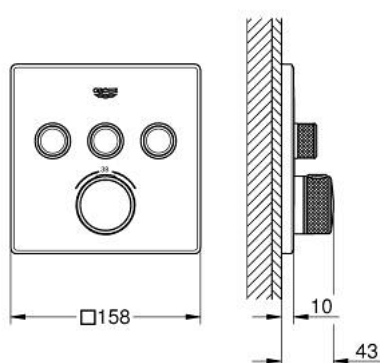

## 29 126 DA0 GROHTHERM SMARTCONTROL MÉLANGEUR THERMOSTATIQUE POUR INSTALLATION ENCASTRÉE 3 SORTIES

### DESCRIPTION DU PRODUIT

- Couleur: warm sunset
- à associer avec GROHE Rapido SmartBox (35 604)
- rosace murale en métal avec GROHE FastFixation, ajustable rétroactivement de 6°
- finition GROHE LongLife
- bouton poussoir SmartControl pour ON-OFF, tourner pour régler le débit
- pictogrammes échangeables
- GROHE TurboStat régulation thermostatique quasi-instantanée
- GROHE SafeStop butée à 38°C
- GROHE SafeStop Plus limiteur de température en option à 43°C ou 46°C inclus
- clapets anti-retour et filtres intégrés
- sorties multiples pouvant être utilisées simultanément
- livré sans corps encastré 35 604 (à commander séparément)
  
- débit : sortie A = 23 l/min, sortie B = 27 l/min, sortie C = 23 l/min, sortie A + B = 33 l/min, sortie A + B + C = 36 l/min