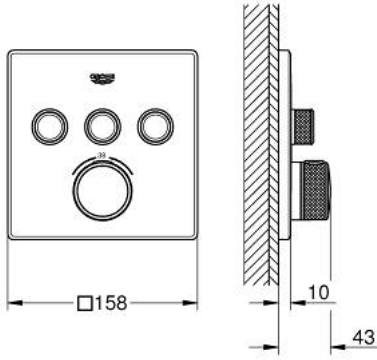

## GROHTHERM SMARTCONTROL 29 126 DA0 ترموستات للتركيب المخفي بثلاث صمامات

وصف المنتج

• اللون: warm sunset

• trim set for GROHE Rapido SmartBox (35 600/35 604)

• تركيب مغطى، قابل للتعديل عكسيًا بزاوية 6 درجة