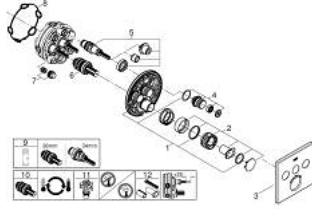

• زر أمان GROHE SafeStop عند 38 ° م

• محدد درجة الحرارة GROHE SafeStop Plus الاختياري عند 43 ° م أو 46 ° م مدرج

• صمامات لارجعية مدمجة وصفائيات للأثرية

• multiple outlets can be run simultaneously

• without roughing-in set 35 600/35 604 (please order separately)

## GROHTHERM SMARTCONTROL 29 126 AL0 ترموستات للتركيب المخفي بثلاث صمامات

الآن - 2018 رجم تبس, قطع\* الغيار

1: لوح تحميل (48362000 رقم\* الطلب.)

2: مقبض تحكم في درجة الحرارة (49029AL0 رقم\* الطلب.)

3: غطاء منقوب من المنتصف (49042AL0 رقم\* الطلب.)

4: زر يعمل بالضغط (48361AL0 رقم\* الطلب.)

4.1: pushbutton (14077000 رقم\* الطلب.)

5: خرطوشة (48359000 رقم\* الطلب.)

5.1: محور دوران (49088000 رقم\* الطلب.)

6: قلب مضغوط ترموستاتي 3/4 بوصة (49028000 رقم\* الطلب.)