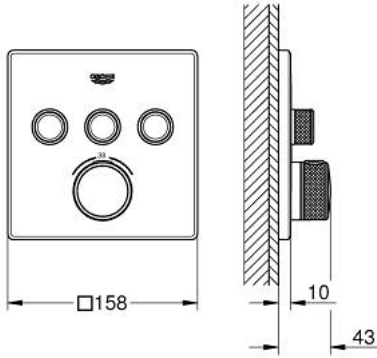

• زر أمان GROHE SafeStop عند 38 ° م

• محدد درجة الحرارة GROHE SafeStop Plus الاختياري عند 43 ° م أو 46 ° م مدرج

• صمامات لارجعية مدمجة وصفائيات للأثرية

• multiple outlets can be run simultaneously

• without roughing-in set 35 600/35 604 (please order separately)

## GROHTHERM SMARTCONTROL 29 126 AL0 ترموستات للتركيب المخفي بثلاث صمامات

الآن - 2018 رجم تبس, قطع\* الغيار

1: لوح تحميل (48362000 رقم\* الطلب.)

2: مقبض تحكم في درجة الحرارة (49029AL0 رقم\* الطلب.)

3: غطاء منقوب من المنتصف (49042AL0 رقم\* الطلب.)

4: زر يعمل بالضغط (48361AL0 رقم\* الطلب.)

4.1: pushbutton (14077000 رقم\* الطلب.)

5: خرطوشة (48359000 رقم\* الطلب.)

5.1: محور دوران (49088000 رقم\* الطلب.)

6: قلب مضغوط ترموستاتي 3/4 بوصة (49028000 رقم\* الطلب.)