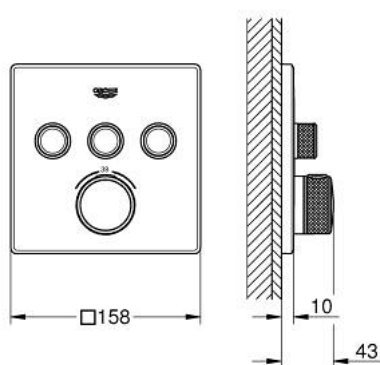

29 126 A00 GROHTHERM SMARTCONTROL MÉLANGEUR THERMOSTATIQUE POUR INSTALLATION ENCASTRÉE 3 SORTIES

DESCRIPTION DU PRODUIT

- Couleur: hard graphite
- à associer avec GROHE Rapido SmartBox (35 604)
- rosace murale en métal avec GROHE FastFixation, ajustable rétroactivement de 6°
- finition GROHE LongLife
- bouton poussoir SmartControl pour ON-OFF, tourner pour régler le débit
- pictogrammes échangeables
- GROHE TurboStat régulation thermostatique quasi-instantanée
- GROHE SafeStop butée à 38°C
- GROHE SafeStop Plus limiteur de température en option à 43°C ou 46°C inclus
- clapets anti-retour et filtres intégrés
- sorties multiples pouvant être utilisées simultanément
- livré sans corps encastré 35 604 (à commander séparément)

- débit : sortie A = 23 l/min, sortie B = 27 l/min, sortie C = 23 l/min, sortie A + B = 33 l/min, sortie A + B + C = 36 l/min